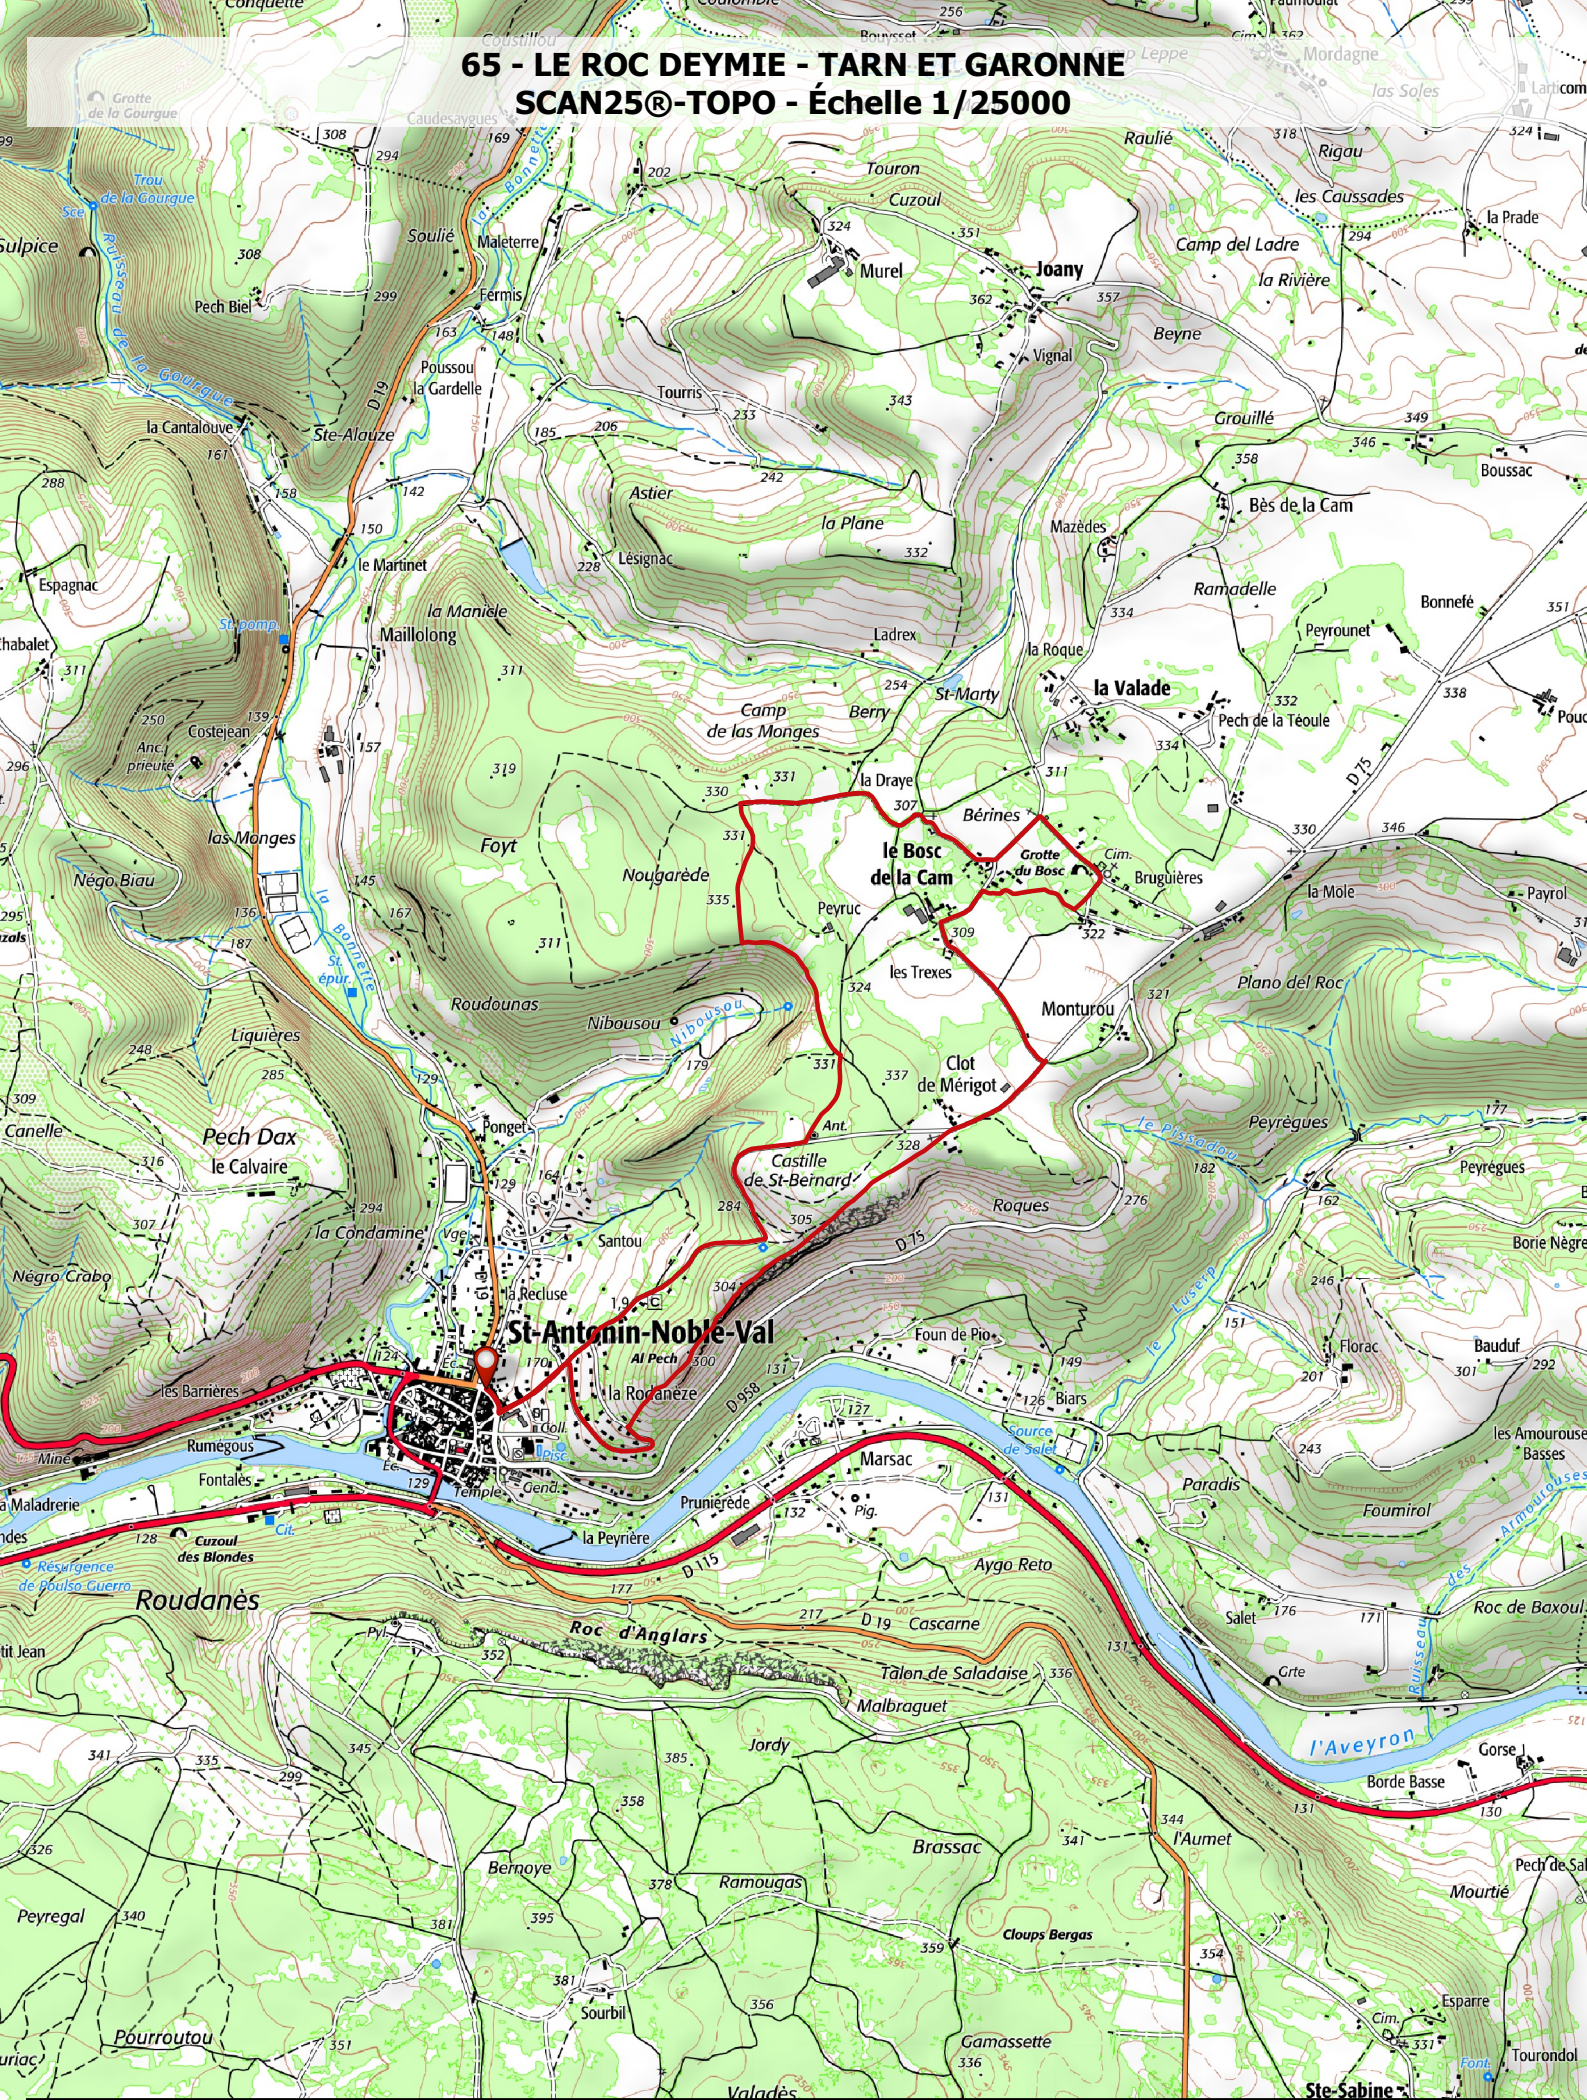

65 - LE ROC DEYMIE - TARN ET GARONNE

SCAN25®-TOPO - Échelle 1/25000

 DÉPART  TRACÉ RANDONNÉE