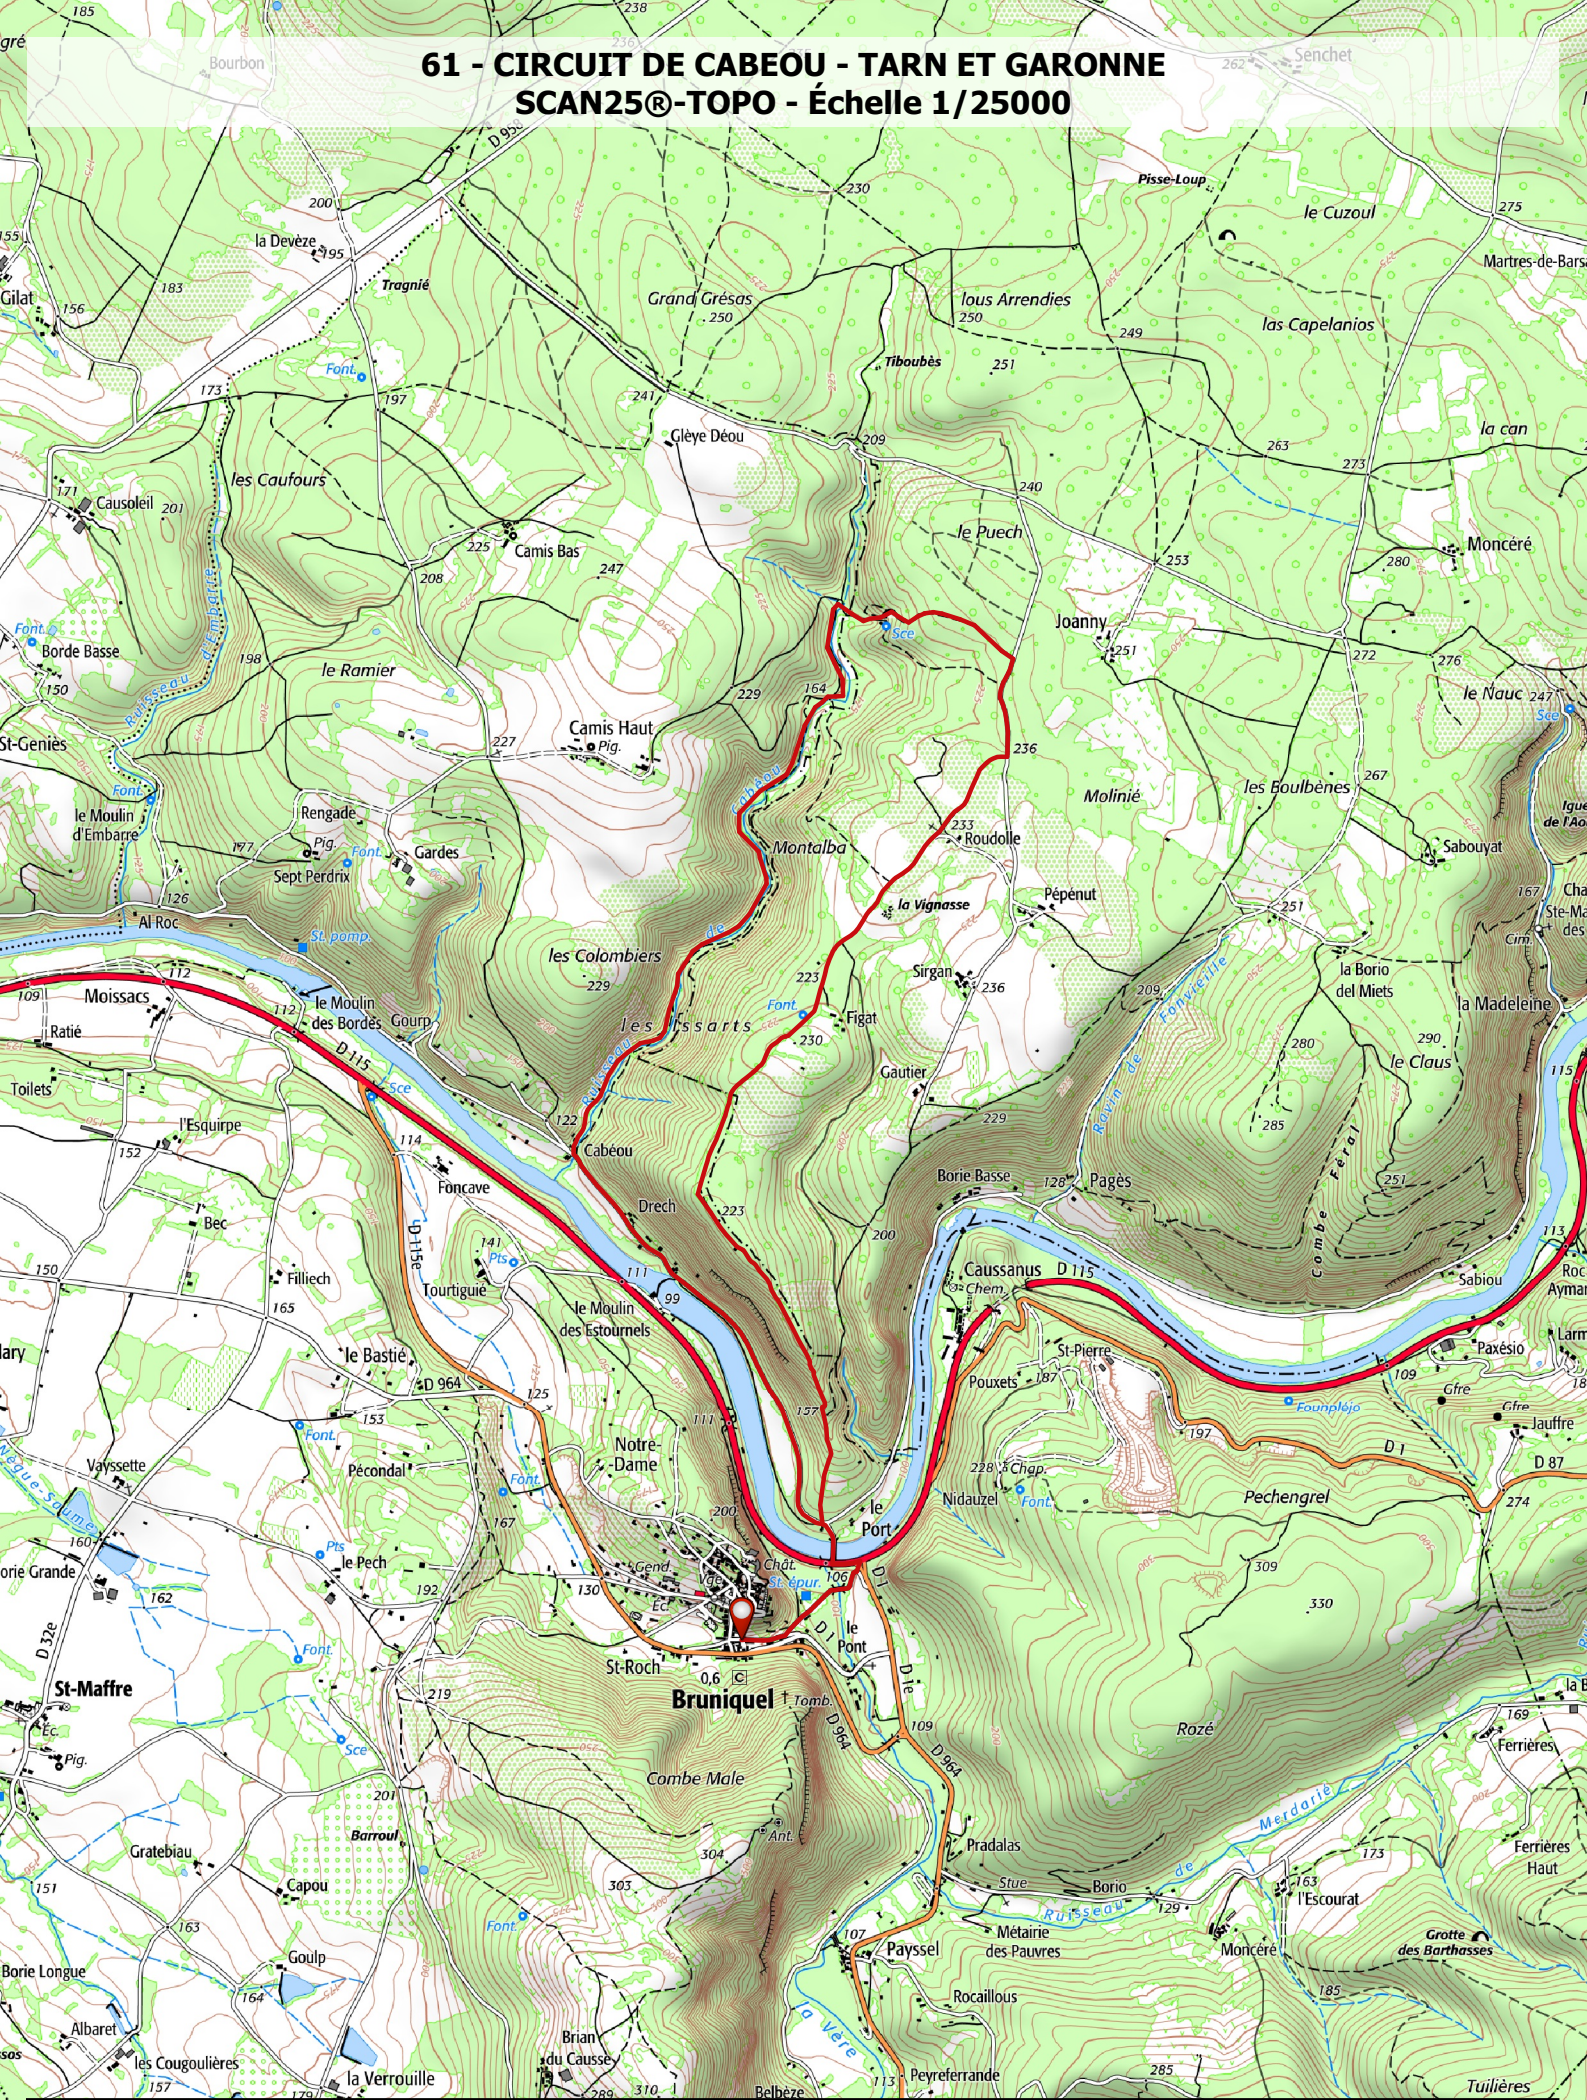

61 - CIRCUIT DE CABEOU - TARN ET GARONNE

SCAN25®-TOPO - Échelle 1/25000

DÉPART — **TRACÉ RANDONNÉE**