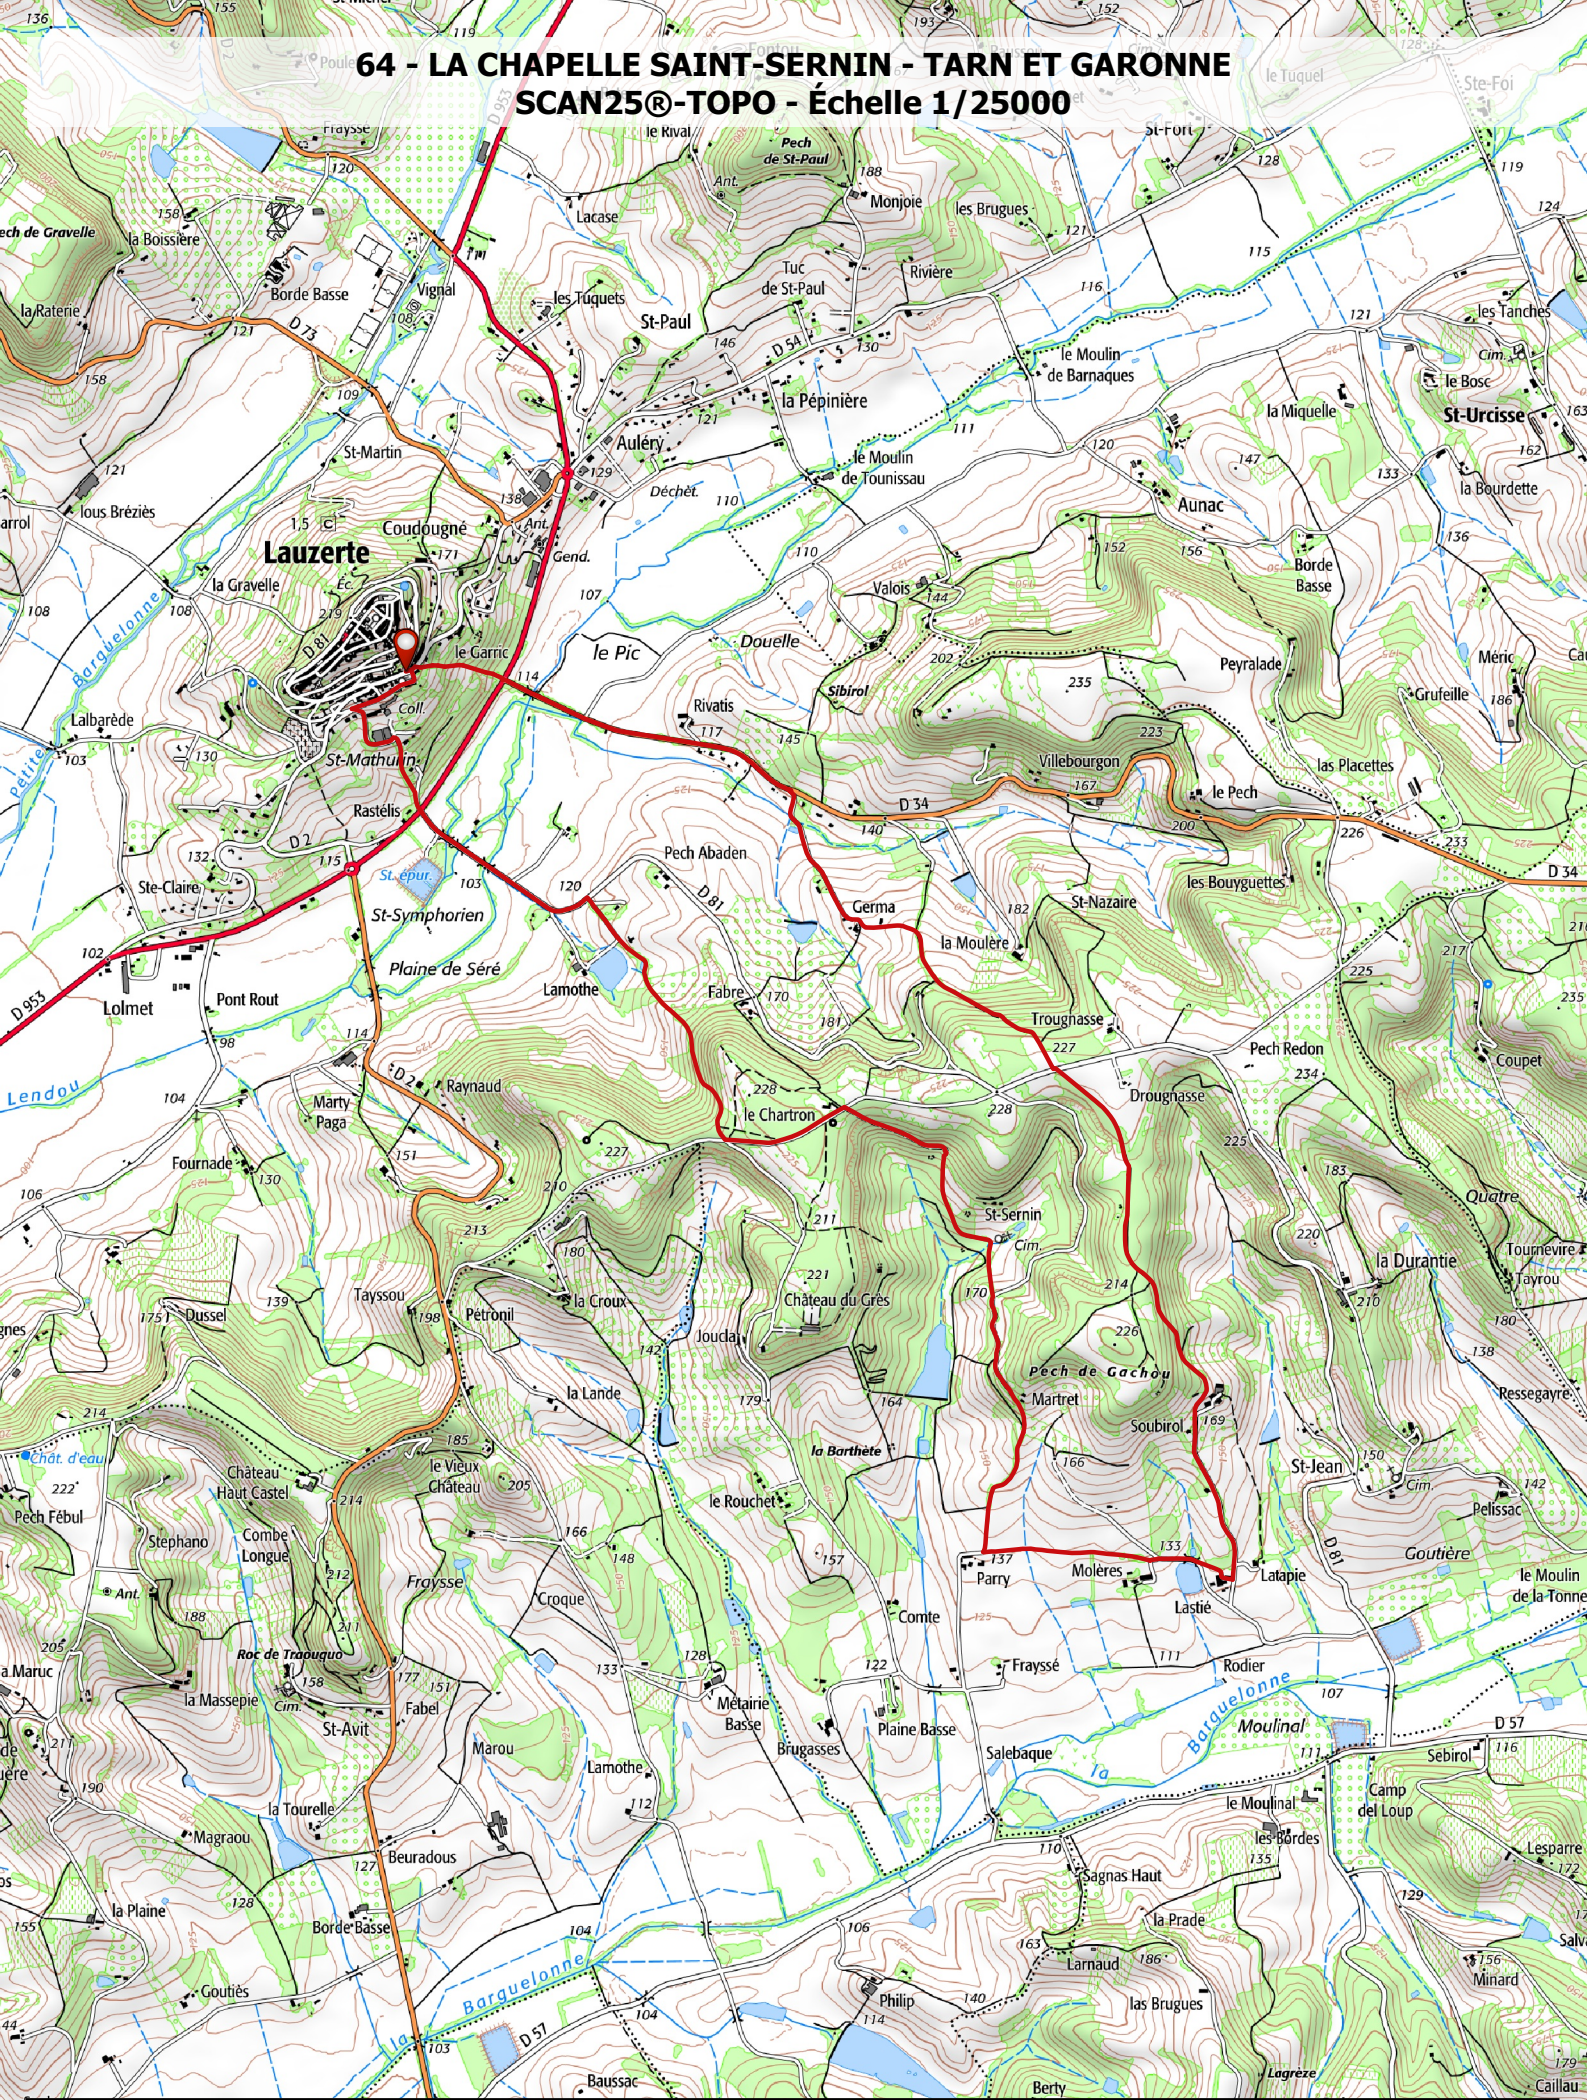

64 - LA CHAPELLE SAINT-SERNIN - TARN ET GARONNE

SCAN25®-TOPO - Échelle 1/25000

 DÉPART  TRACÉ RANDONNÉE