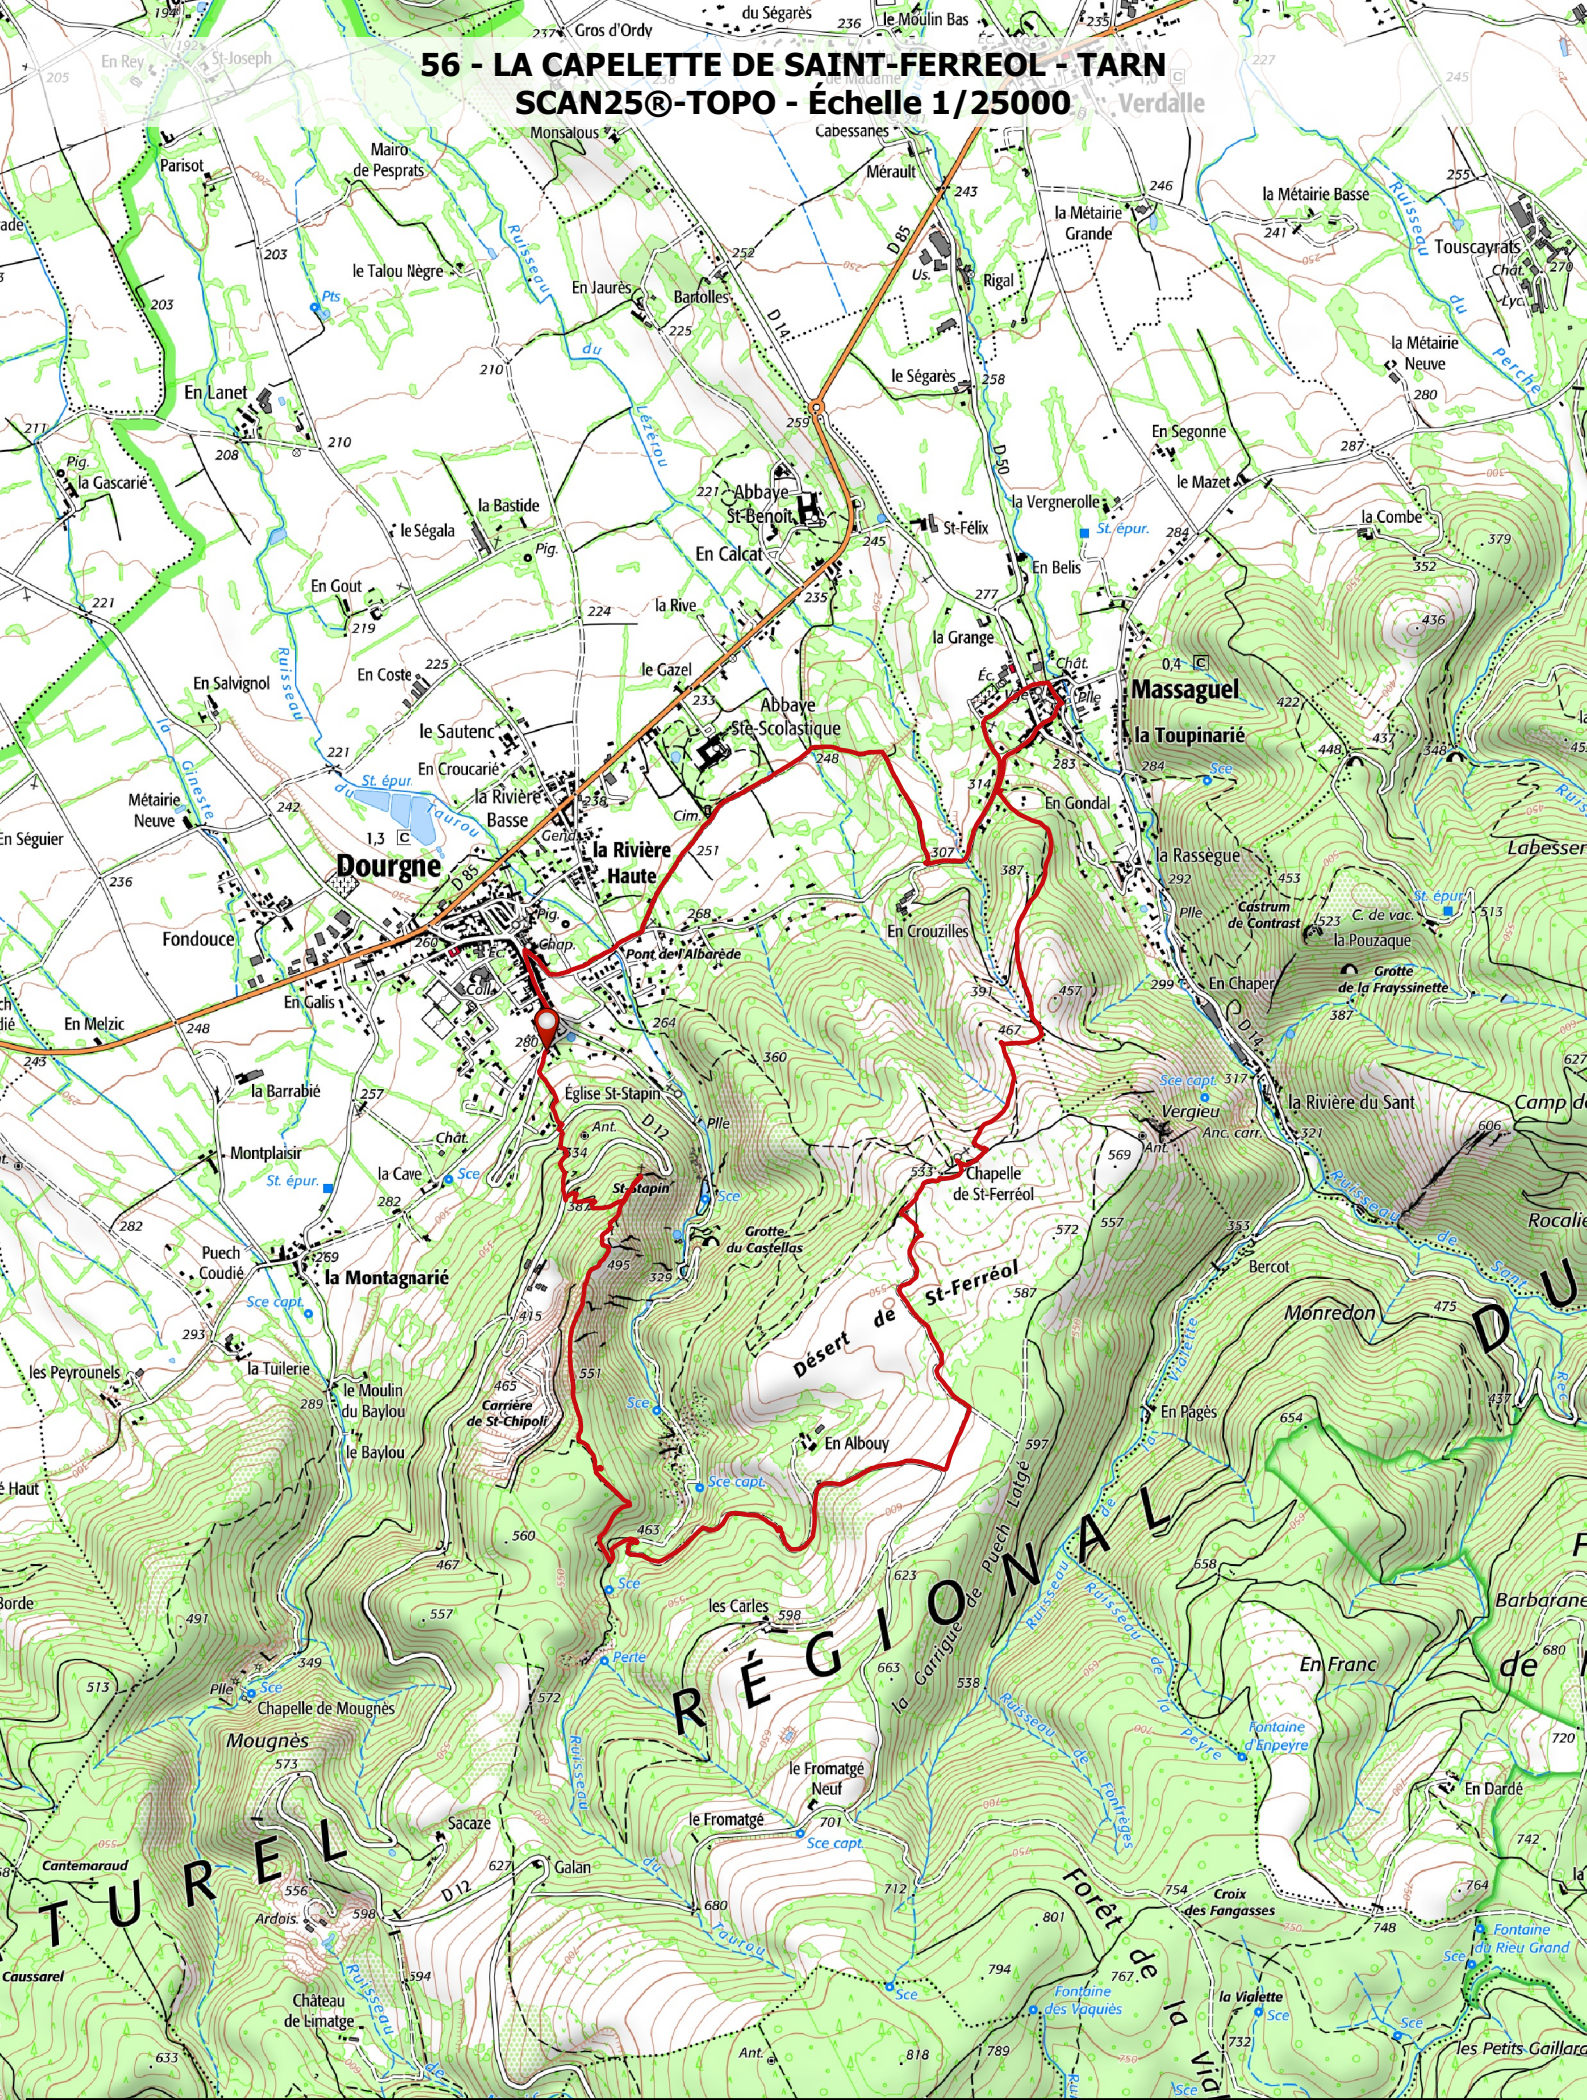

56 - LA CAPELETTE DE SAINT-FERREOL - TARN

SCAN25®-TOPO - Échelle 1/25000

DÉPART — **TRACÉ RANDONNÉE**