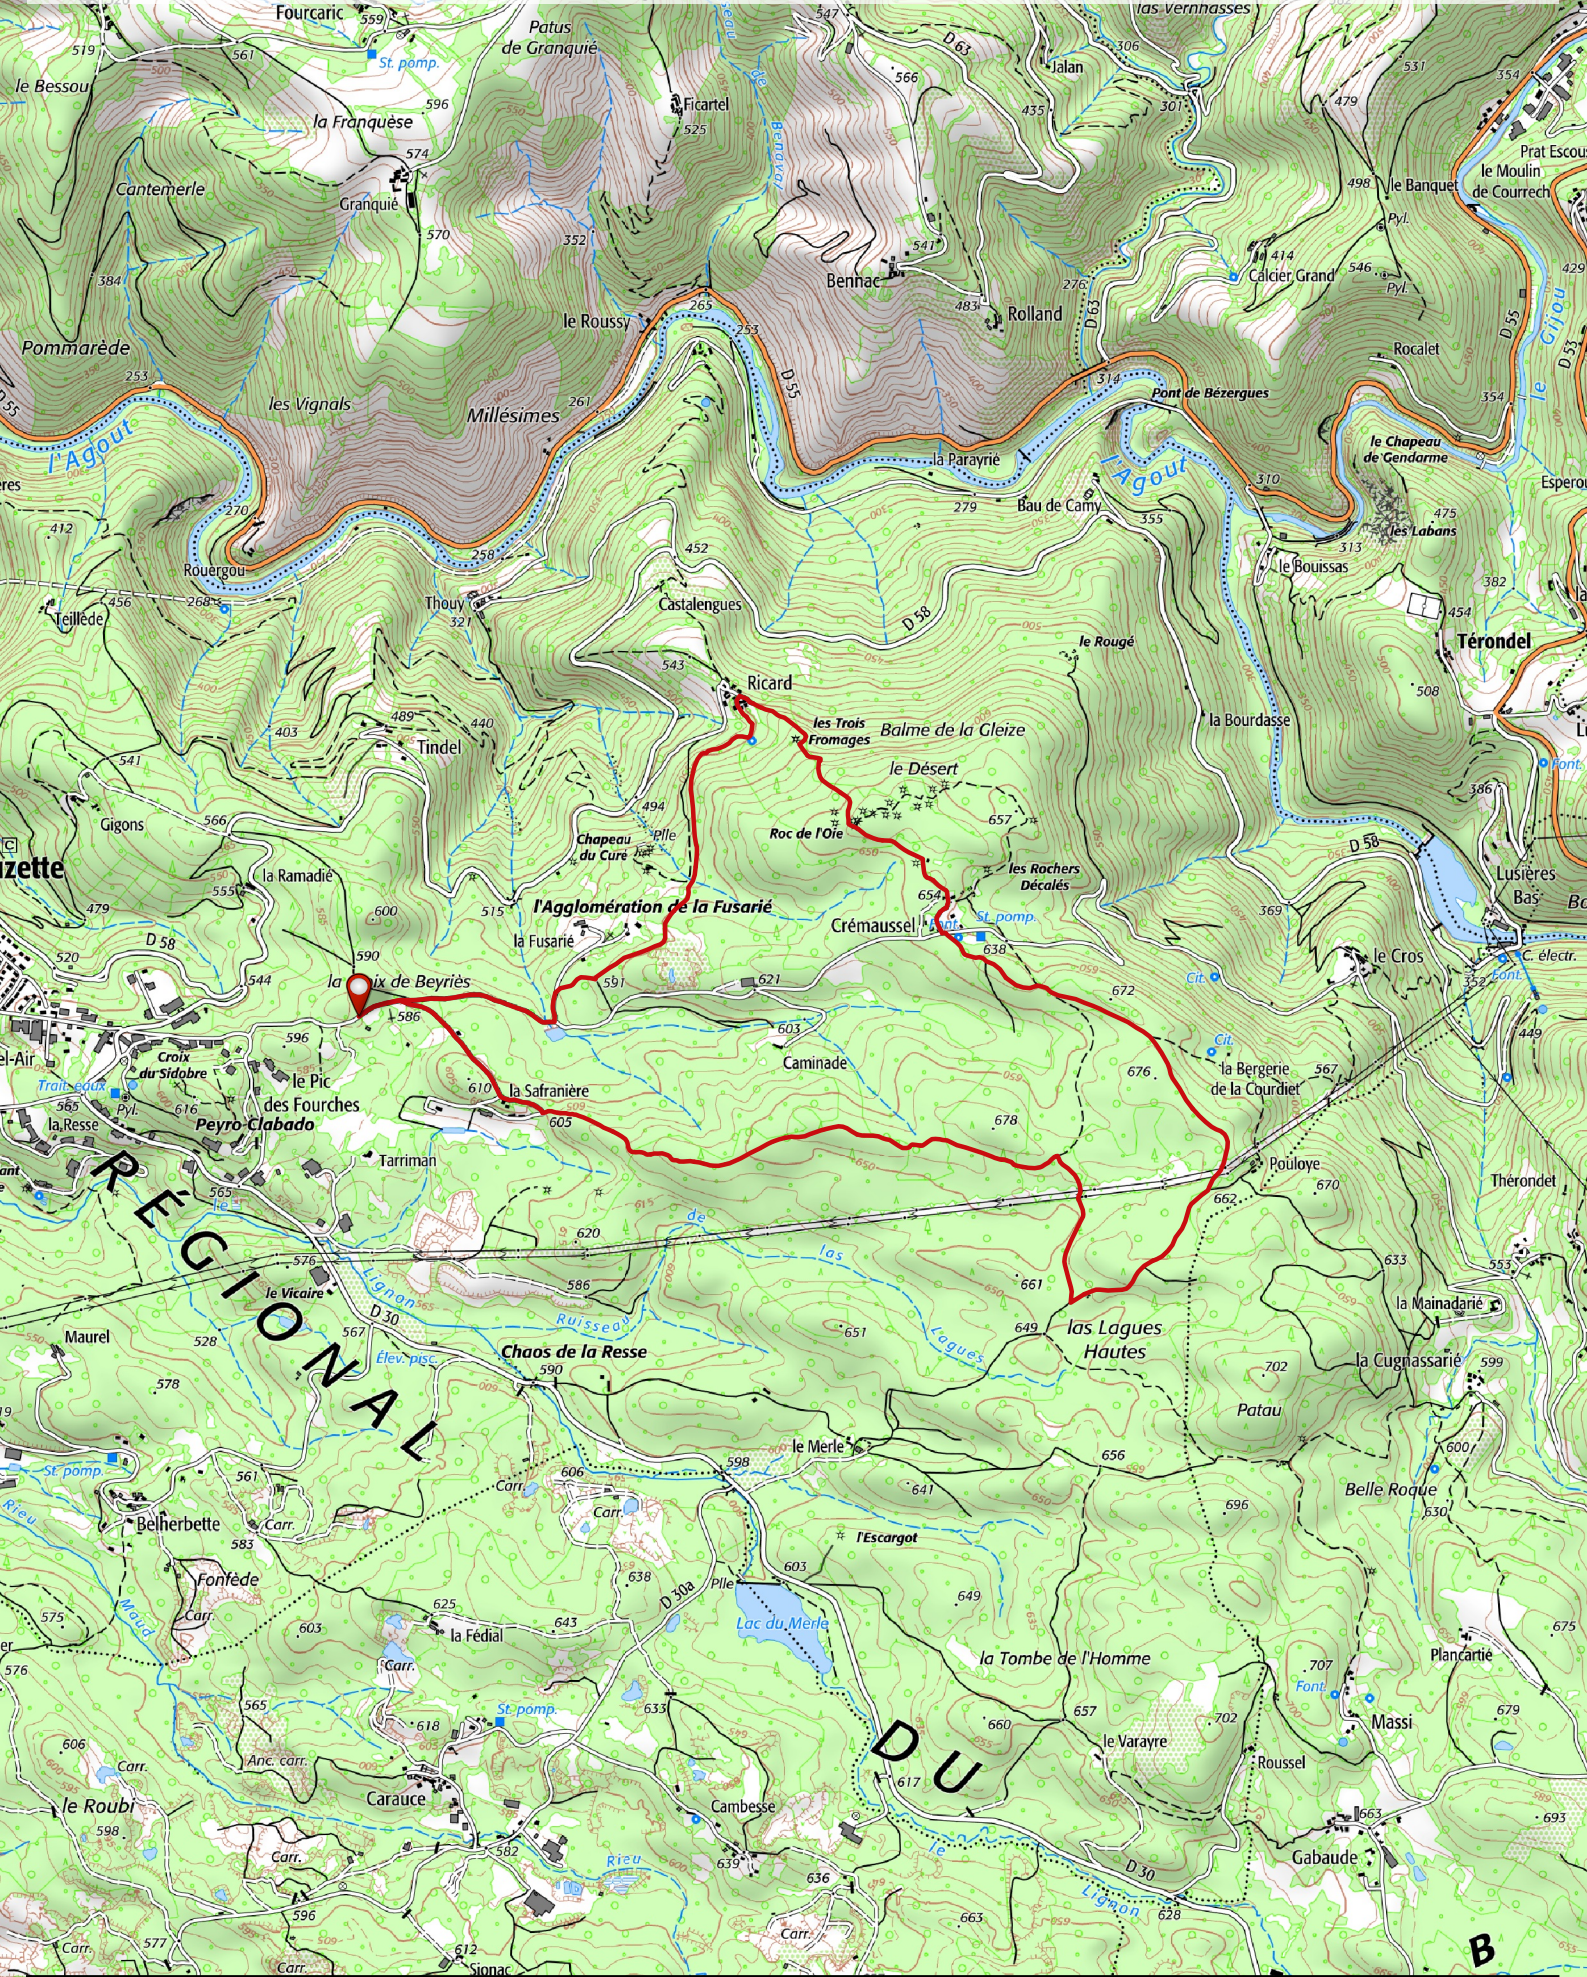

57 - RANDONNÉE LES ROCs DE CREMAUSSEL - TARN

SCAN25®-TOPO - Échelle 1/25000

DÉPART

TRACÉ RANDONNÉE