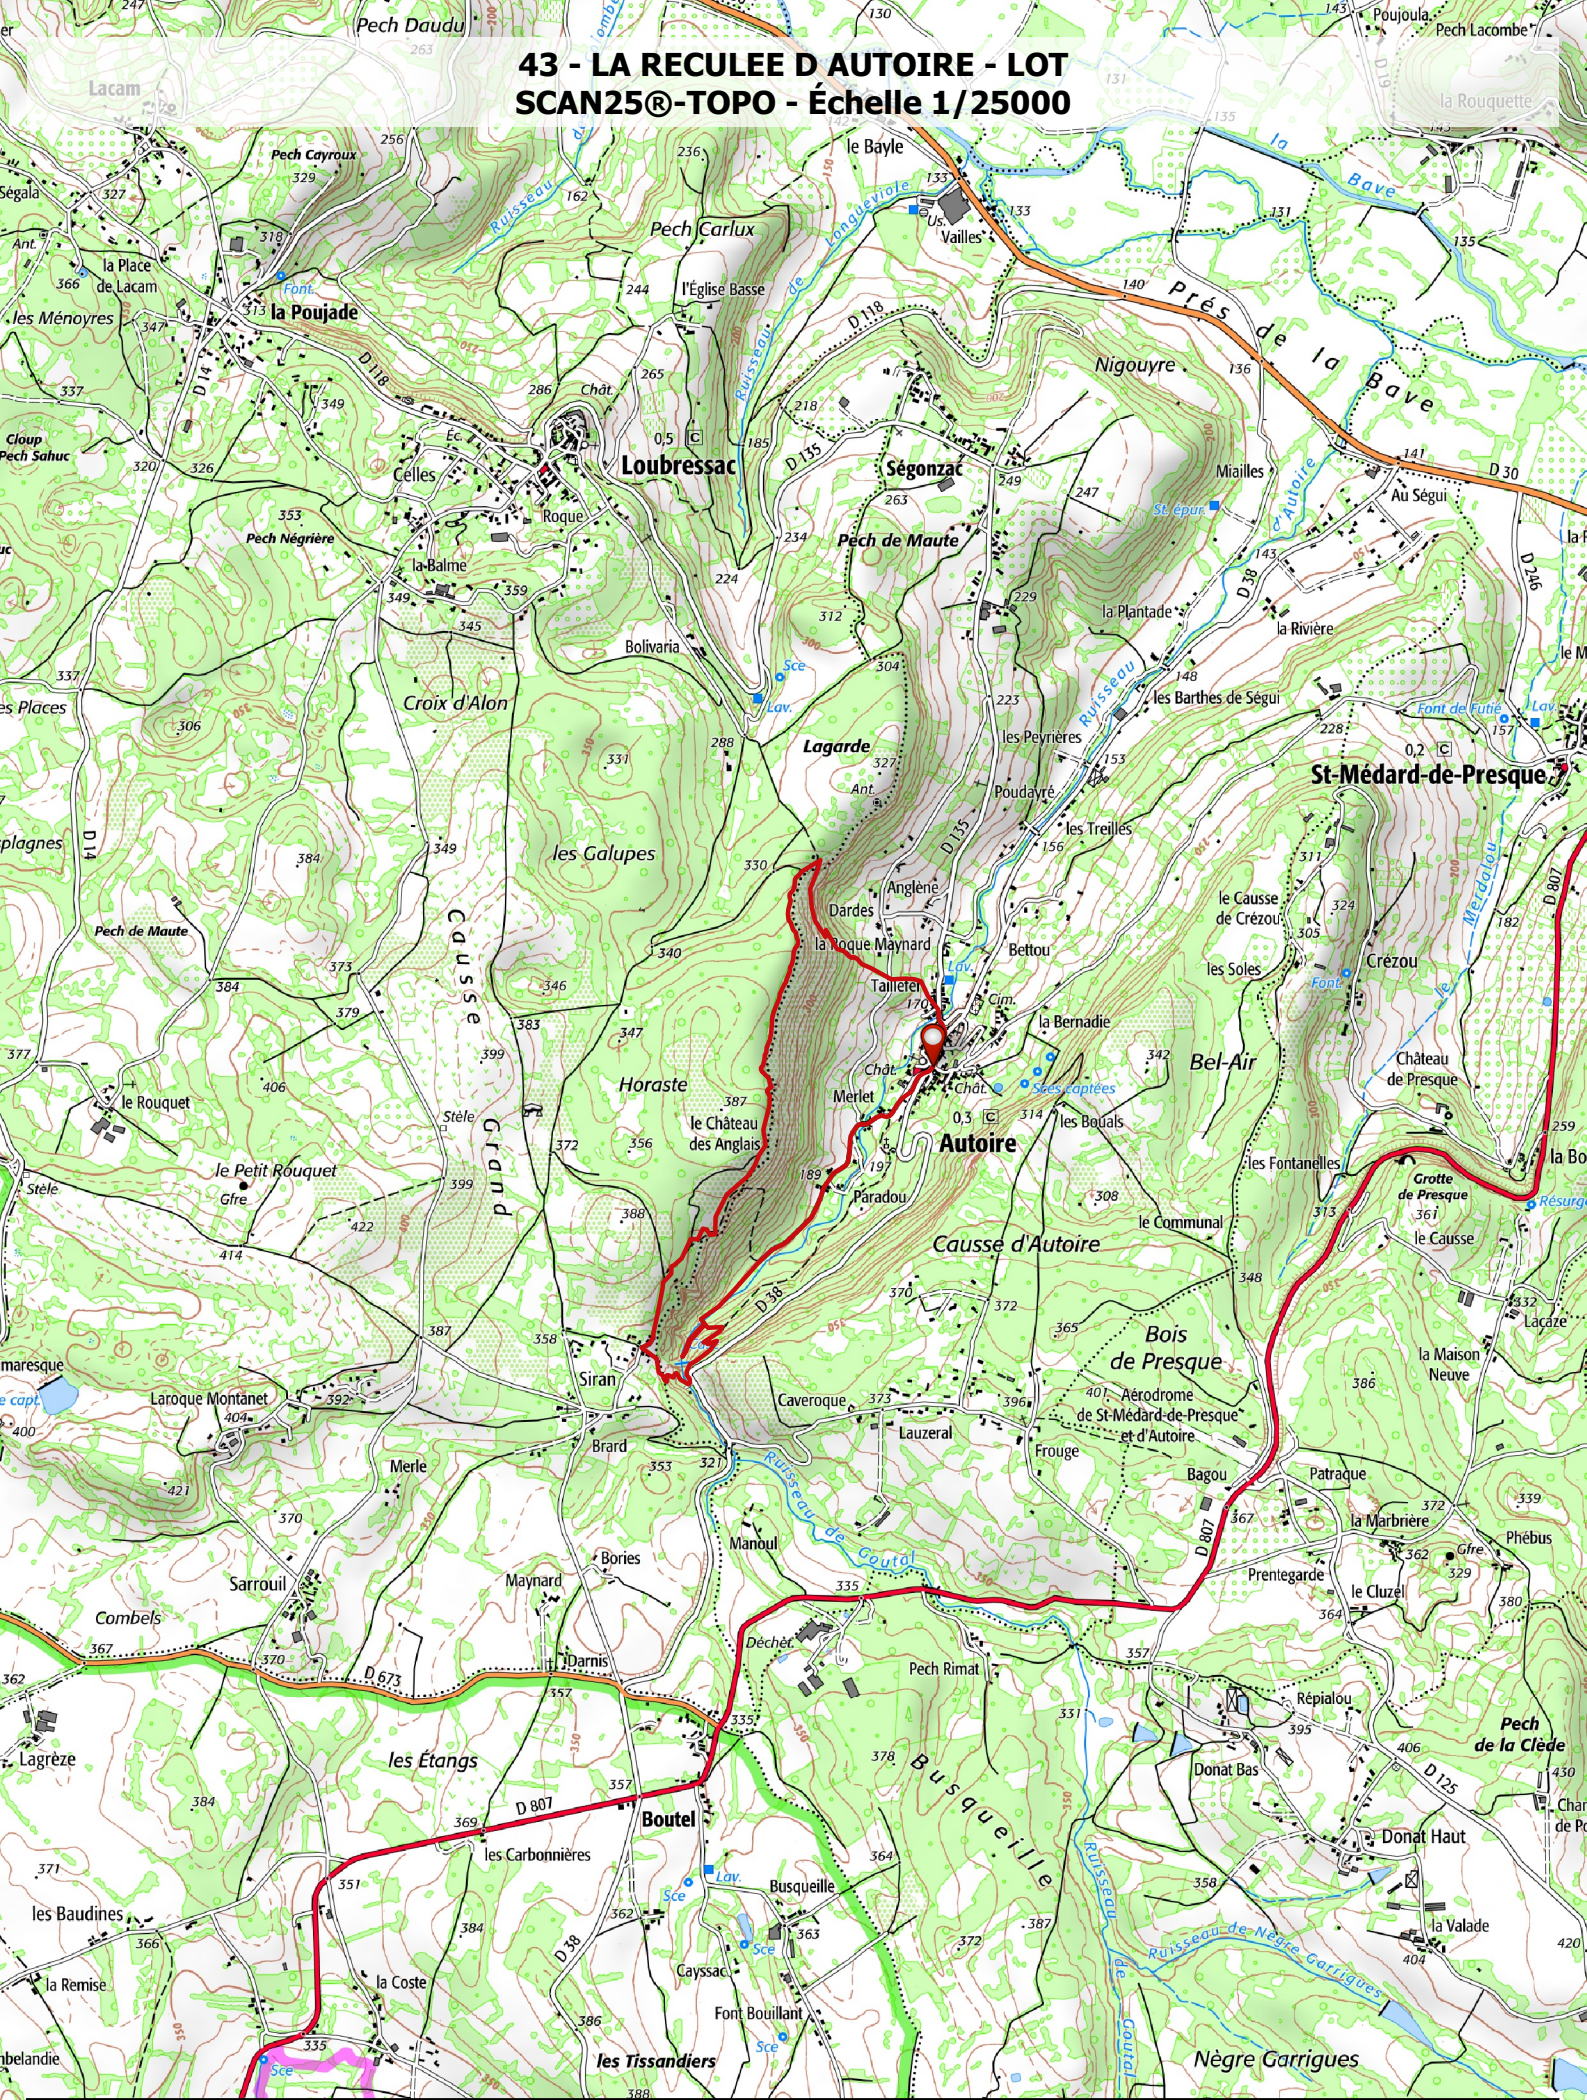

43 - LA RECULEE D AUTOIRE - LOT SCAN25®-TOPO - Échelle 1/25000

DÉPART — **TRACÉ RANDONNÉE**