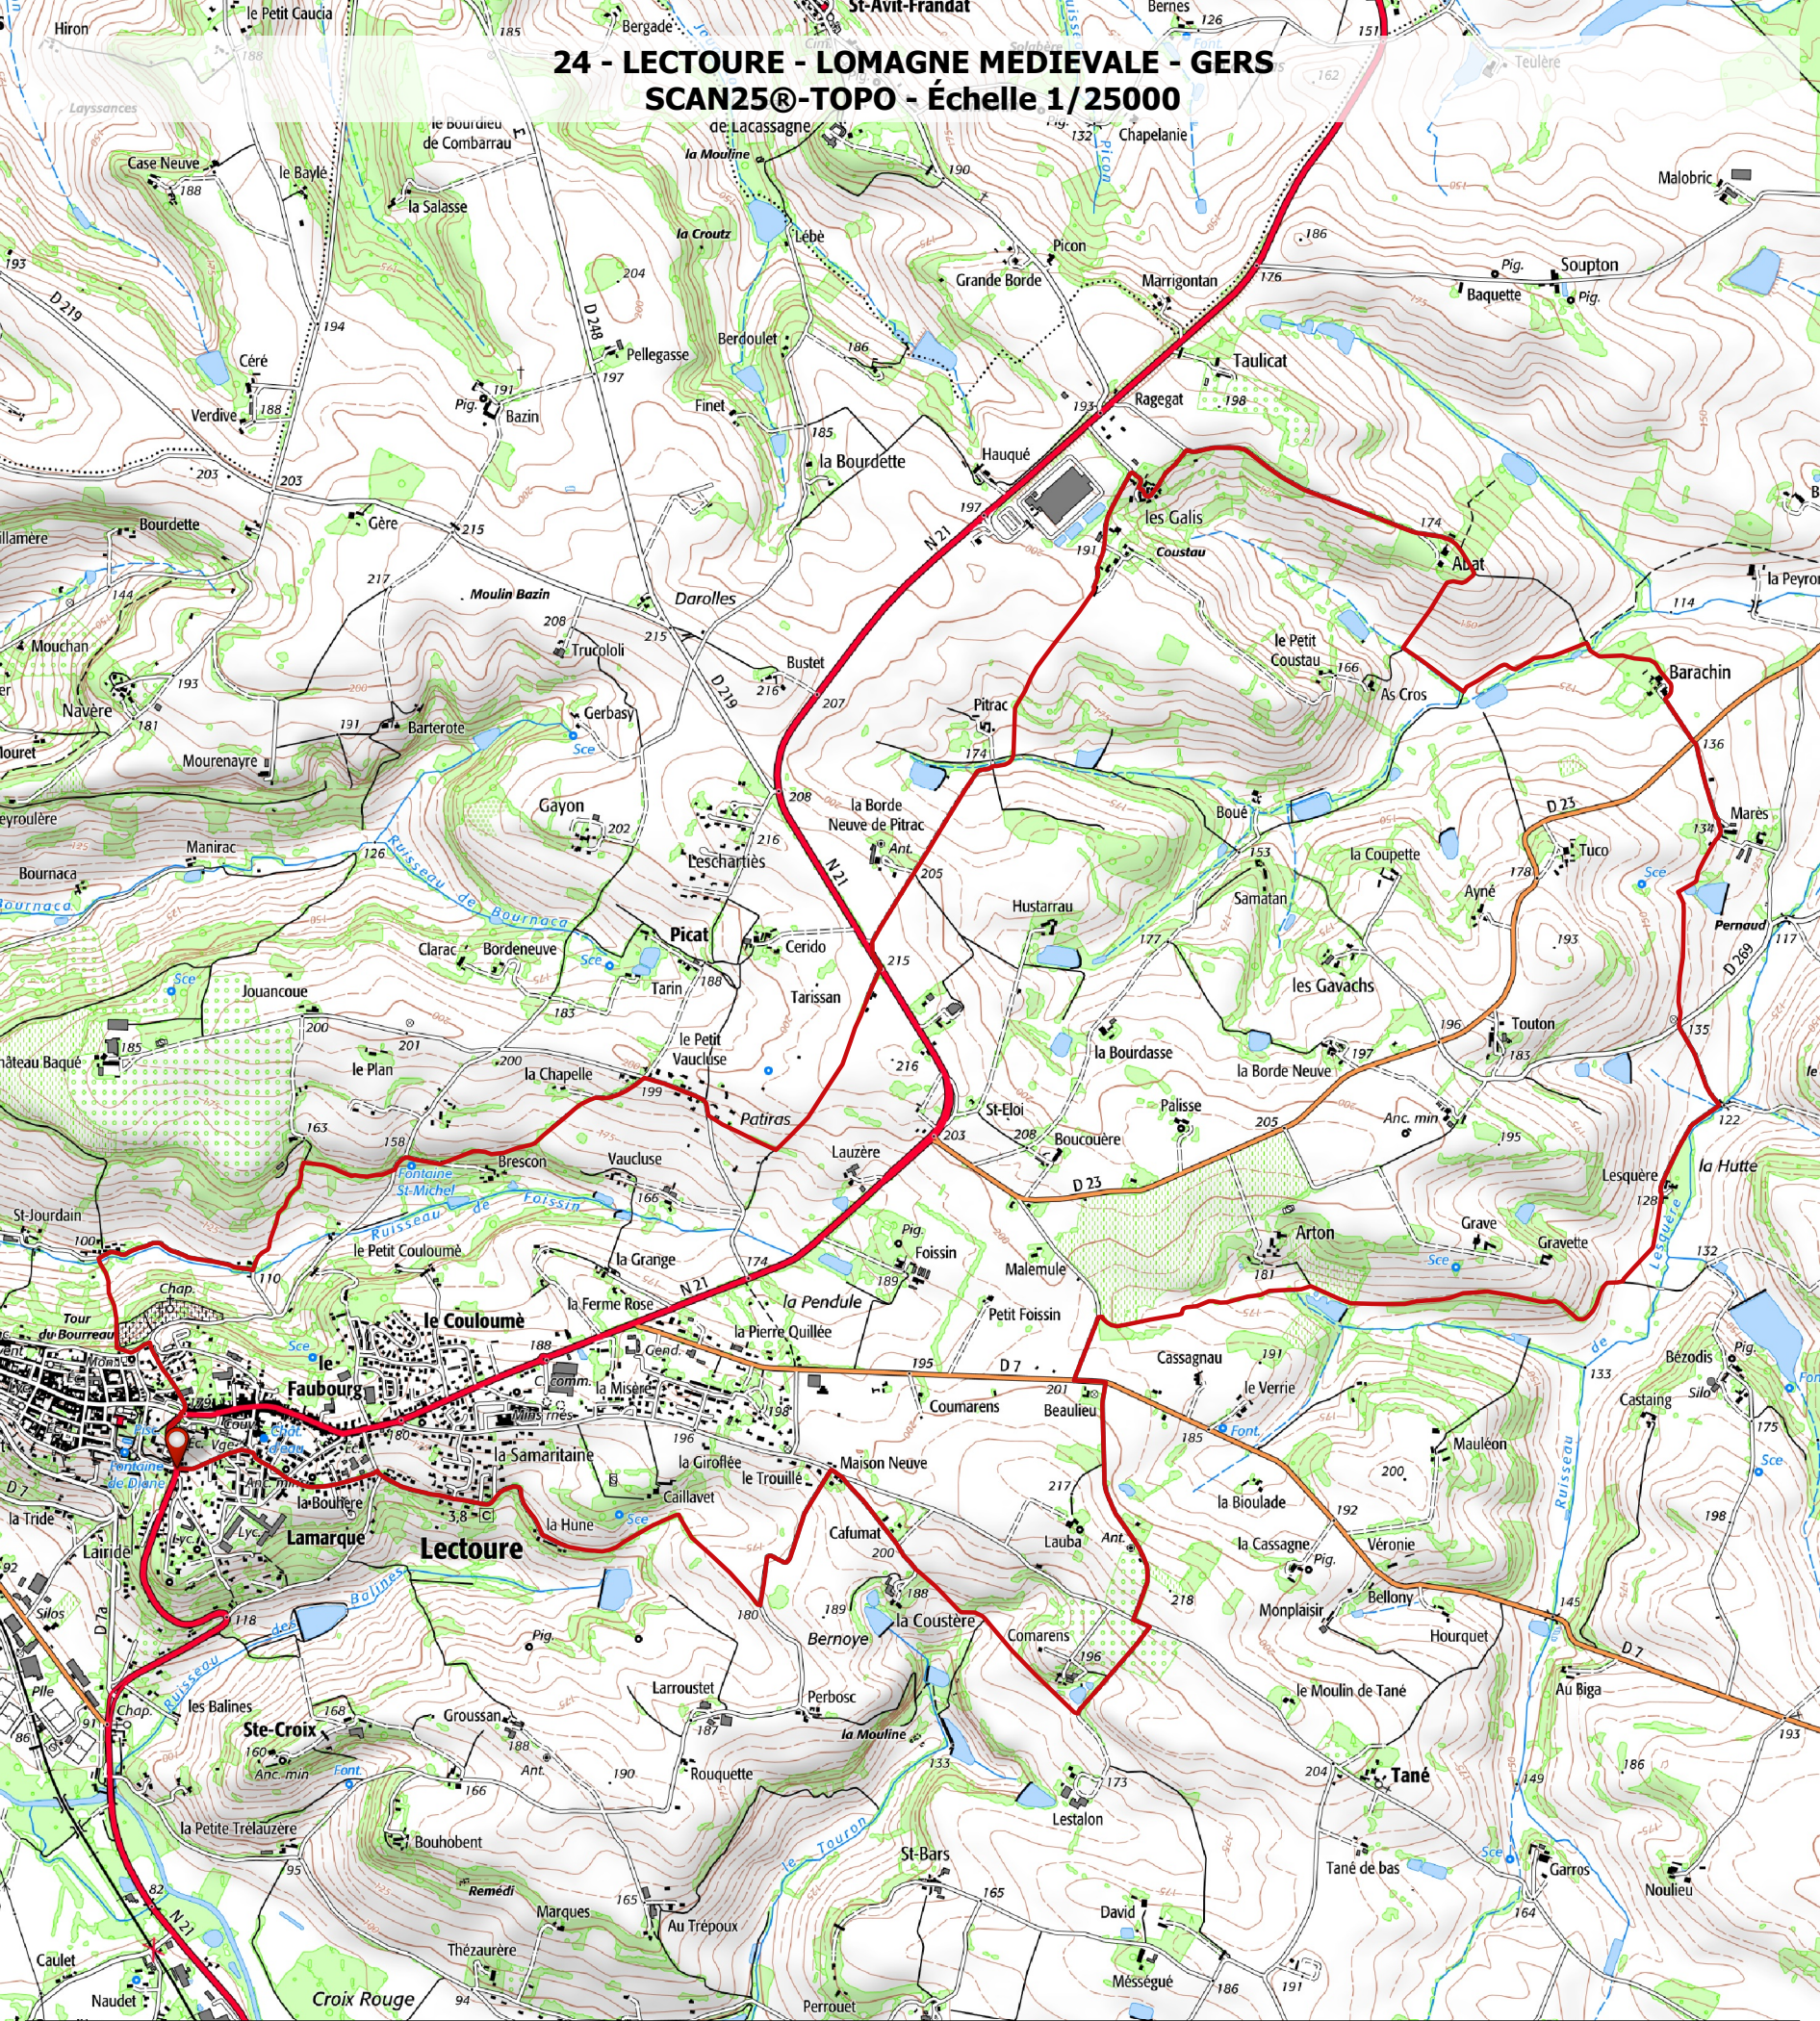

24 - LECTOURE - LOMAGNE MIEVEALE - GERS SCAN25®-TOPO - Échelle 1/25000

 DÉPART  TRACÉ RANDONNÉE