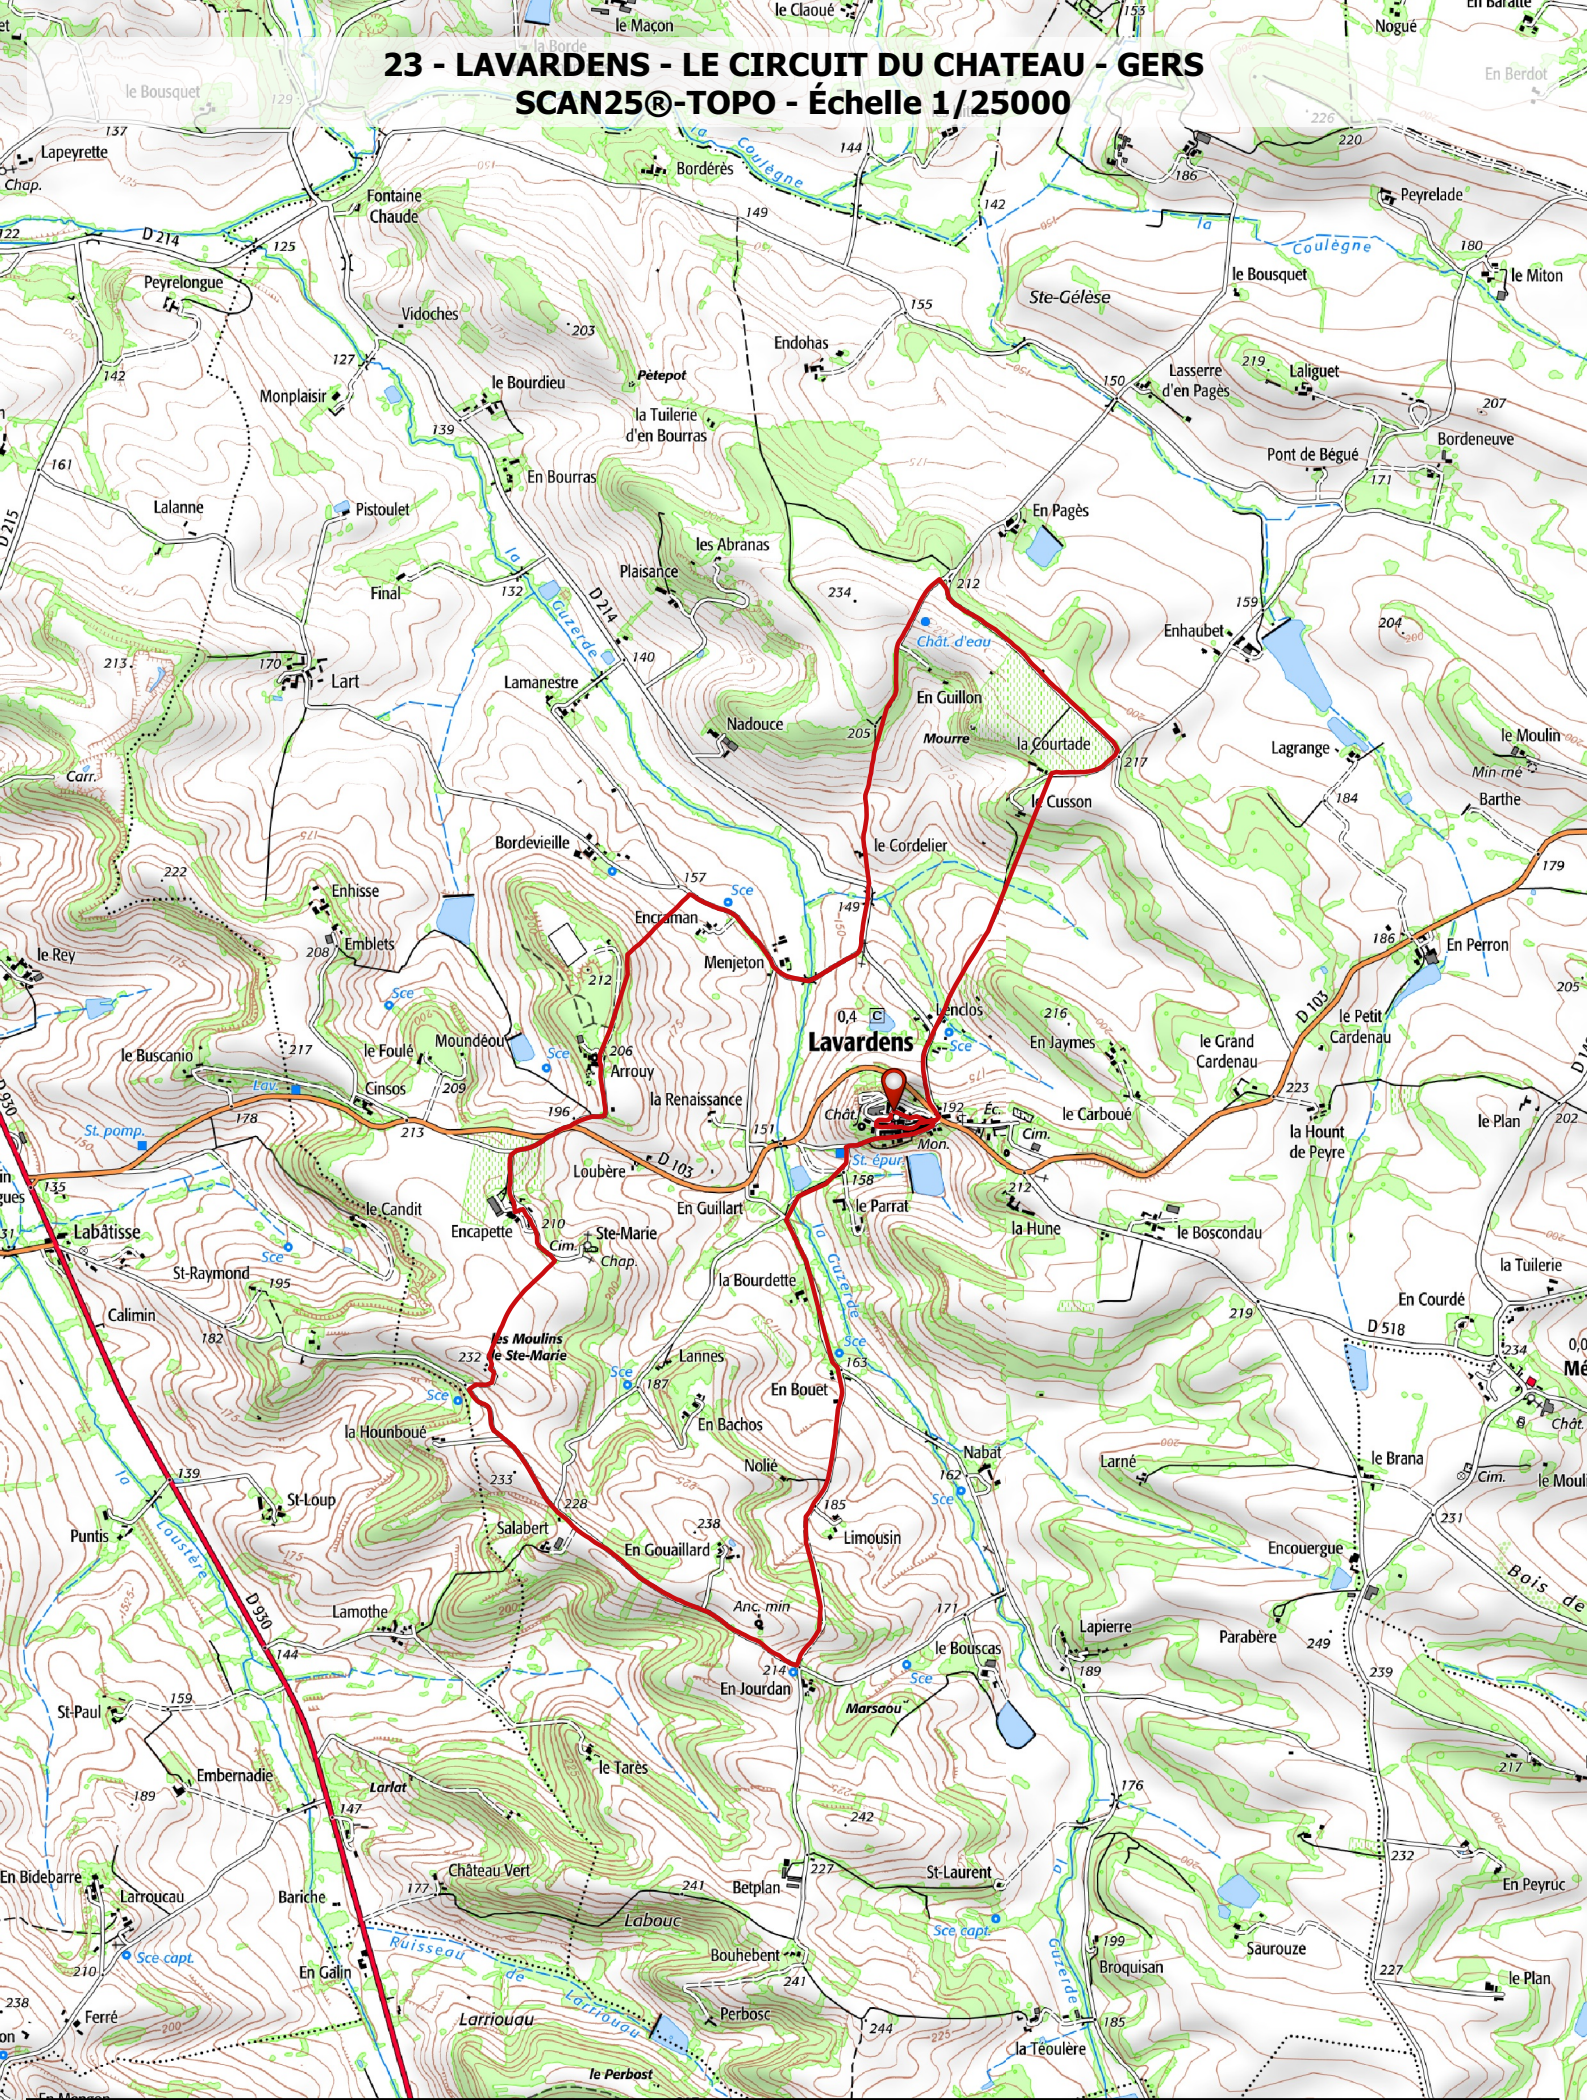

23 - LAVARDENS - LE CIRCUIT DU CHATEAU - GERS

SCAN25®-TOPO - Échelle 1/25000

DÉPART — **TRACÉ RANDONNÉE**