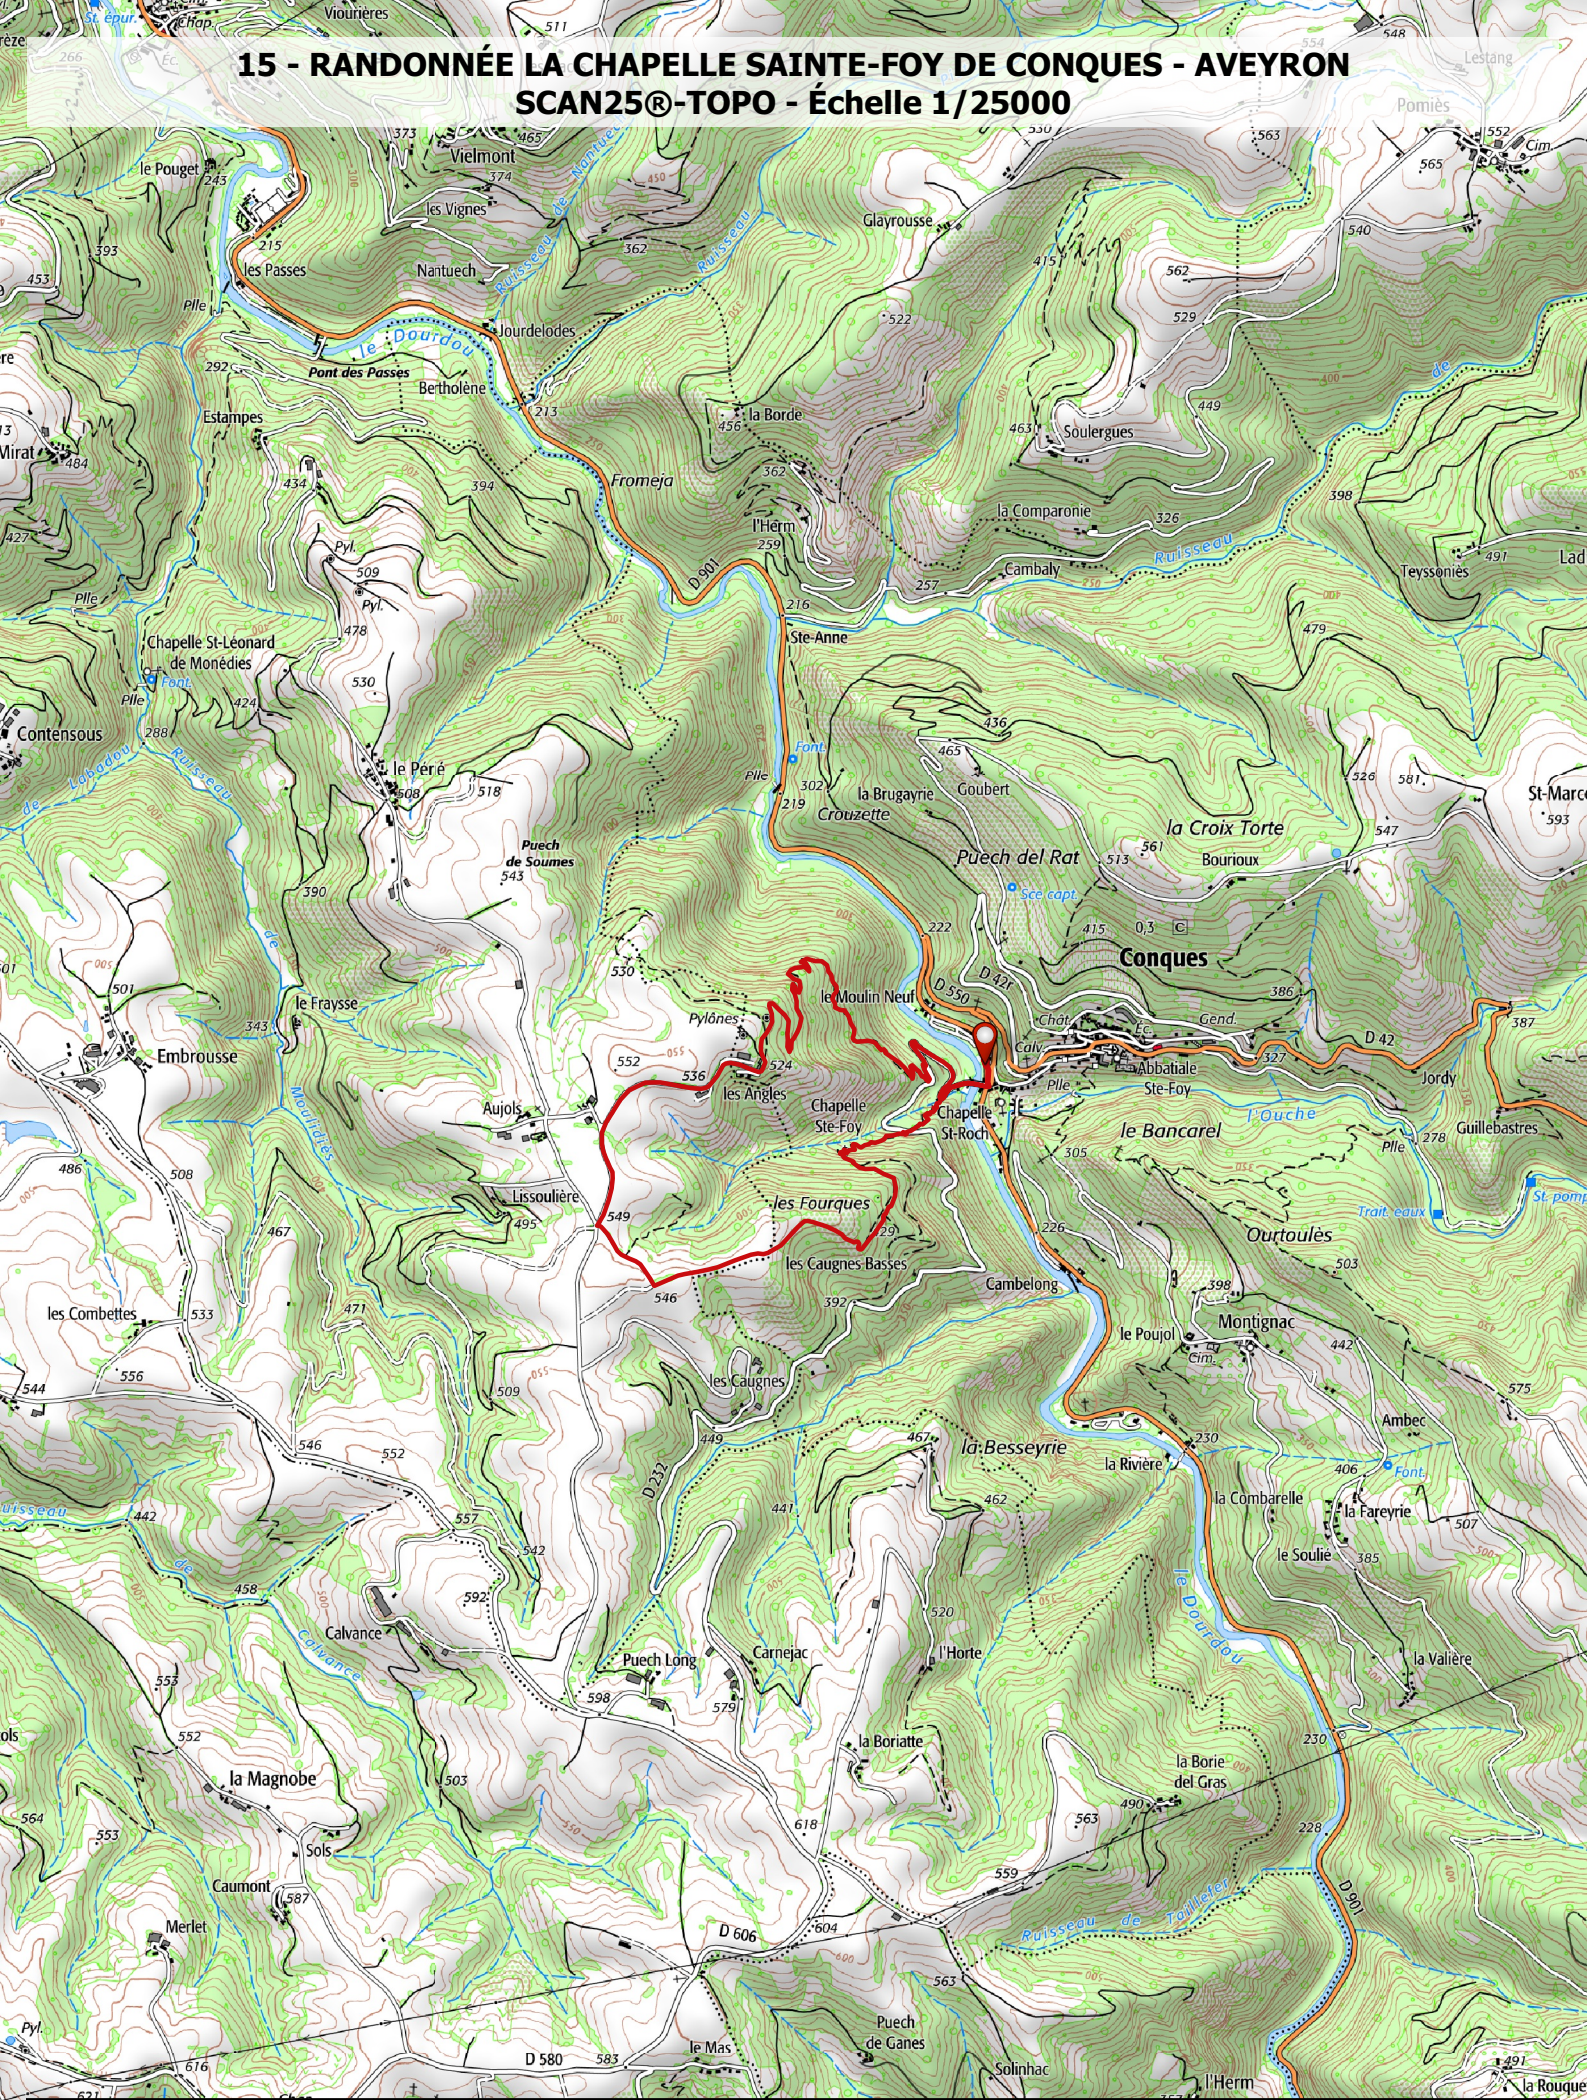

# 15 - RANDONNÉE LA CHAPELLE SAINTE-FOY DE CONQUES - AVEYRON

## SCAN25®-TOPO - Échelle 1/25000

**DÉPART**

**TRACÉ RANDONNÉE**