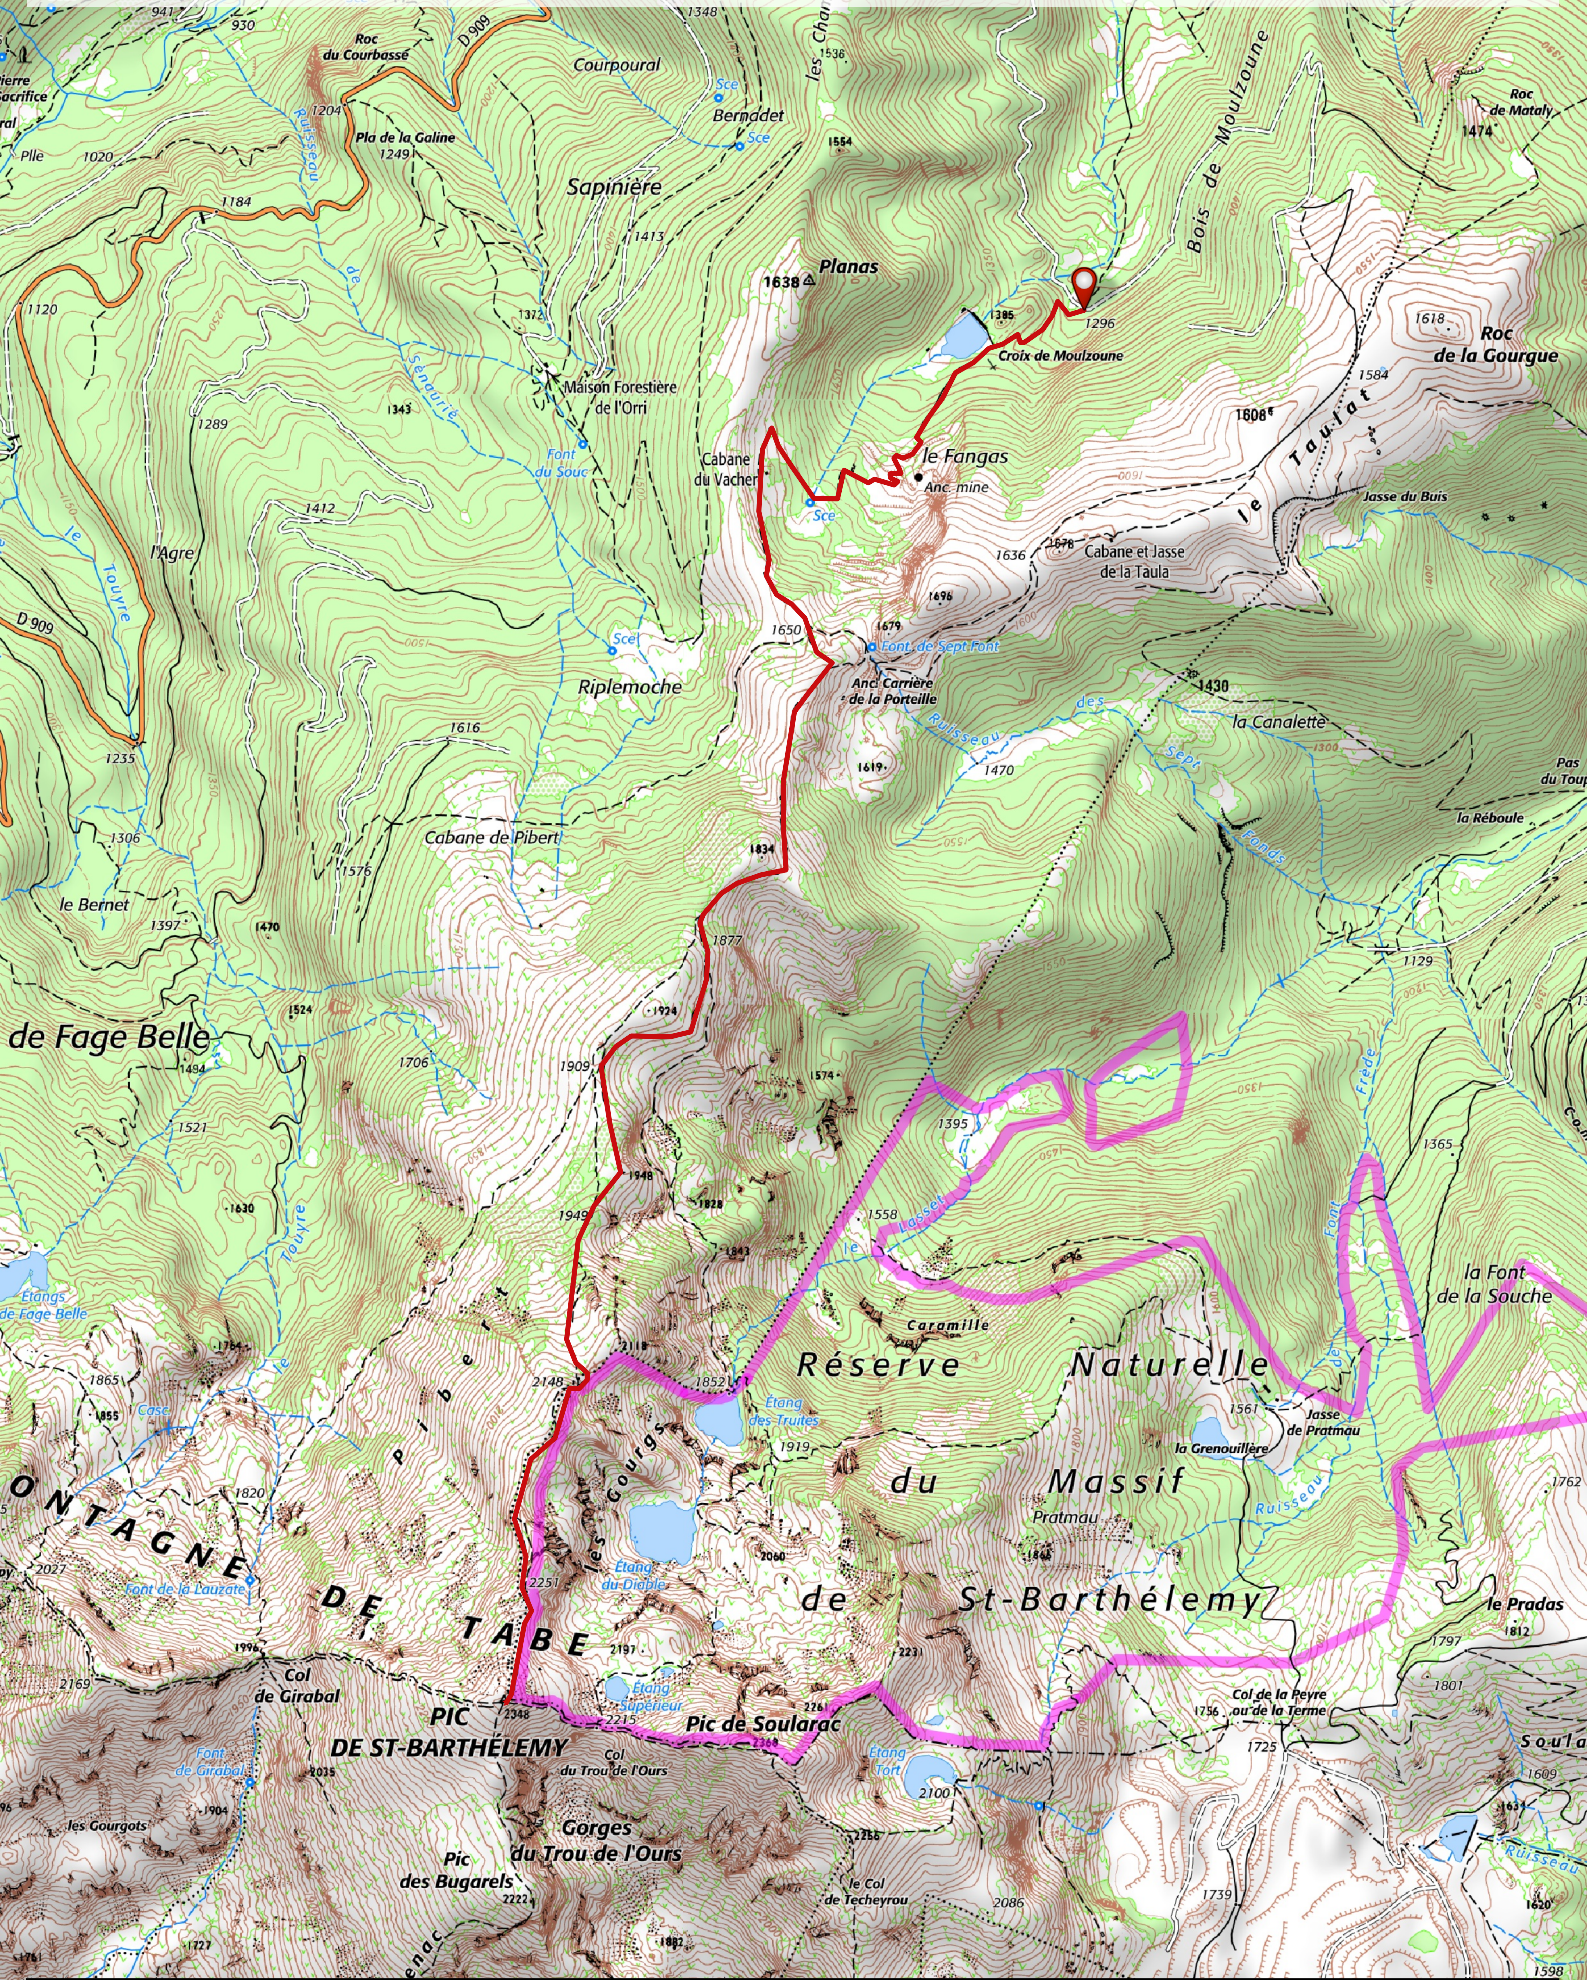

# 3 - PIC DE SAINT-BARTHÉLEMY PAR MOULZOUNE - ARIEGE SCAN25®-TOPO - Échelle 1/25000

**DÉPART** — **TRACÉ RANDONNÉE**