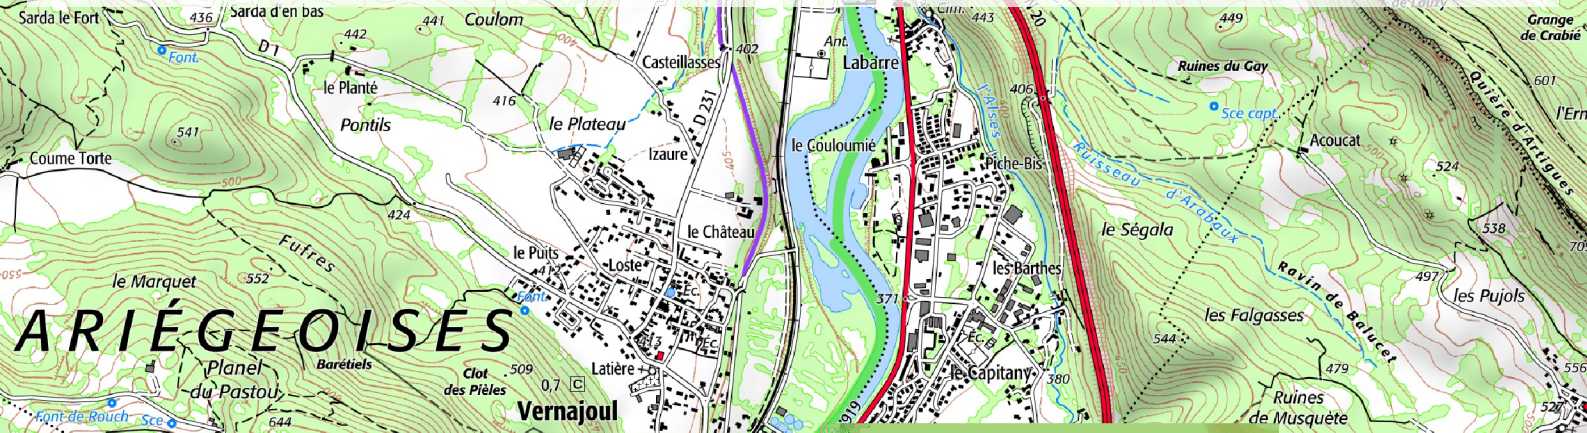

# 5 - TERRASSES DU PECH - ARIEGE SCAN25®-TOPO - Échelle 1/25000

## RÉGIONAL

DÉPART

TRACÉ RANDONNÉE

Montoilla