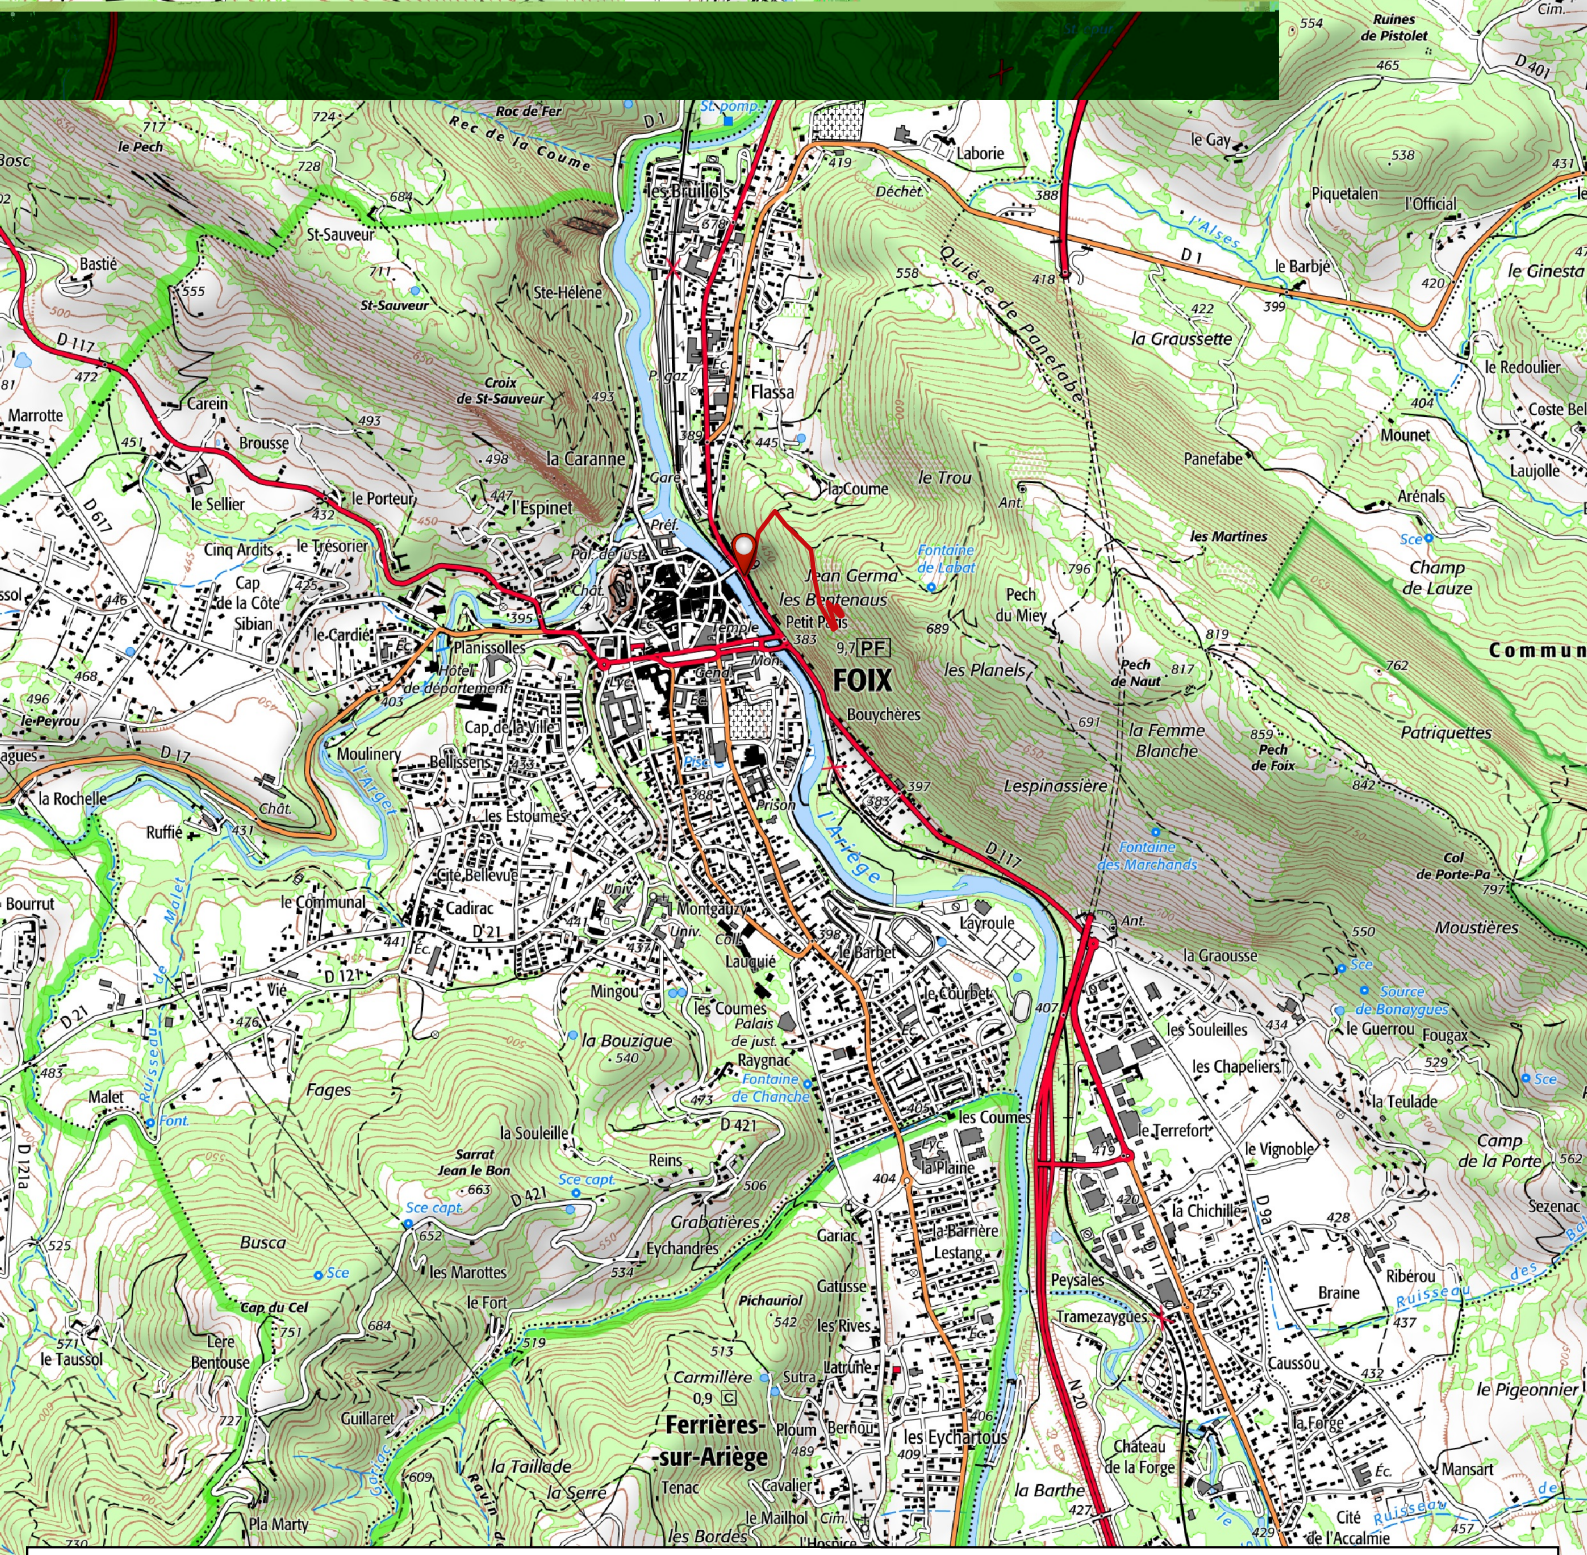

# 5 - TERRASSES DU PECH - ARIEGE SCAN25®-TOPO - Échelle 1/25000

## RÉGIONAL

DÉPART

TRACÉ RANDONNÉE

Montoilla