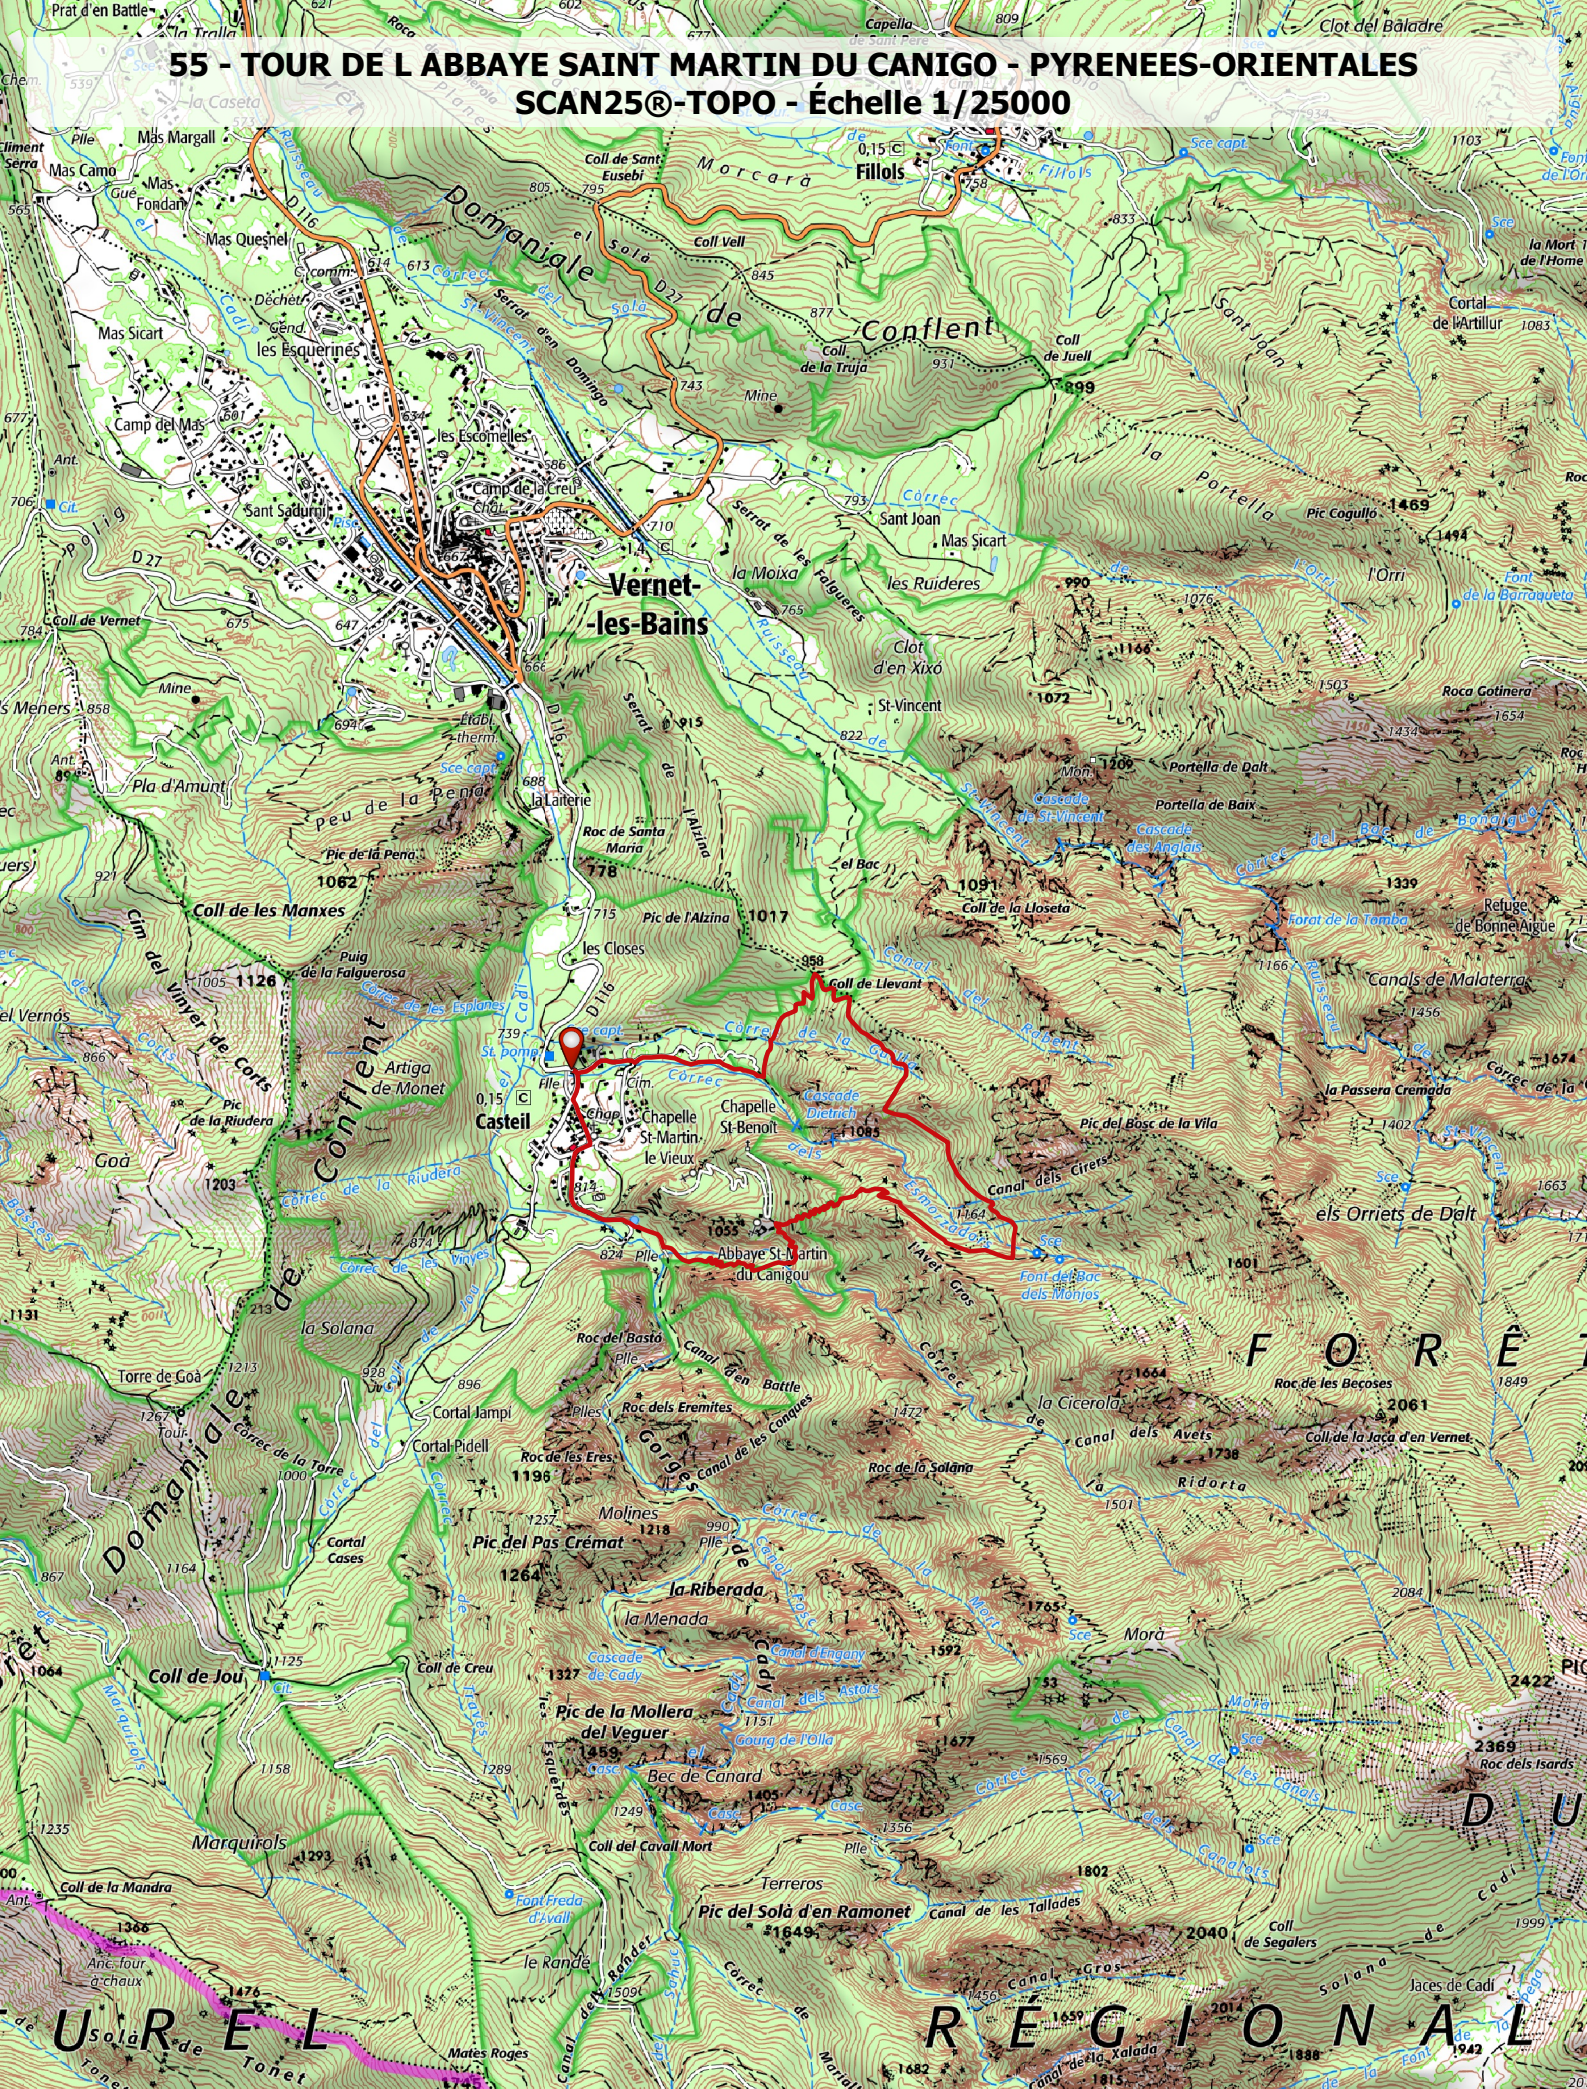

# 55 - TOUR DE L ABBAYE SAINT MARTIN DU CANIGO - PYRENEES-ORIENTALES SCAN25®-TOPO - Échelle 1/25000

DÉPART — TRACÉ RANDONNÉE