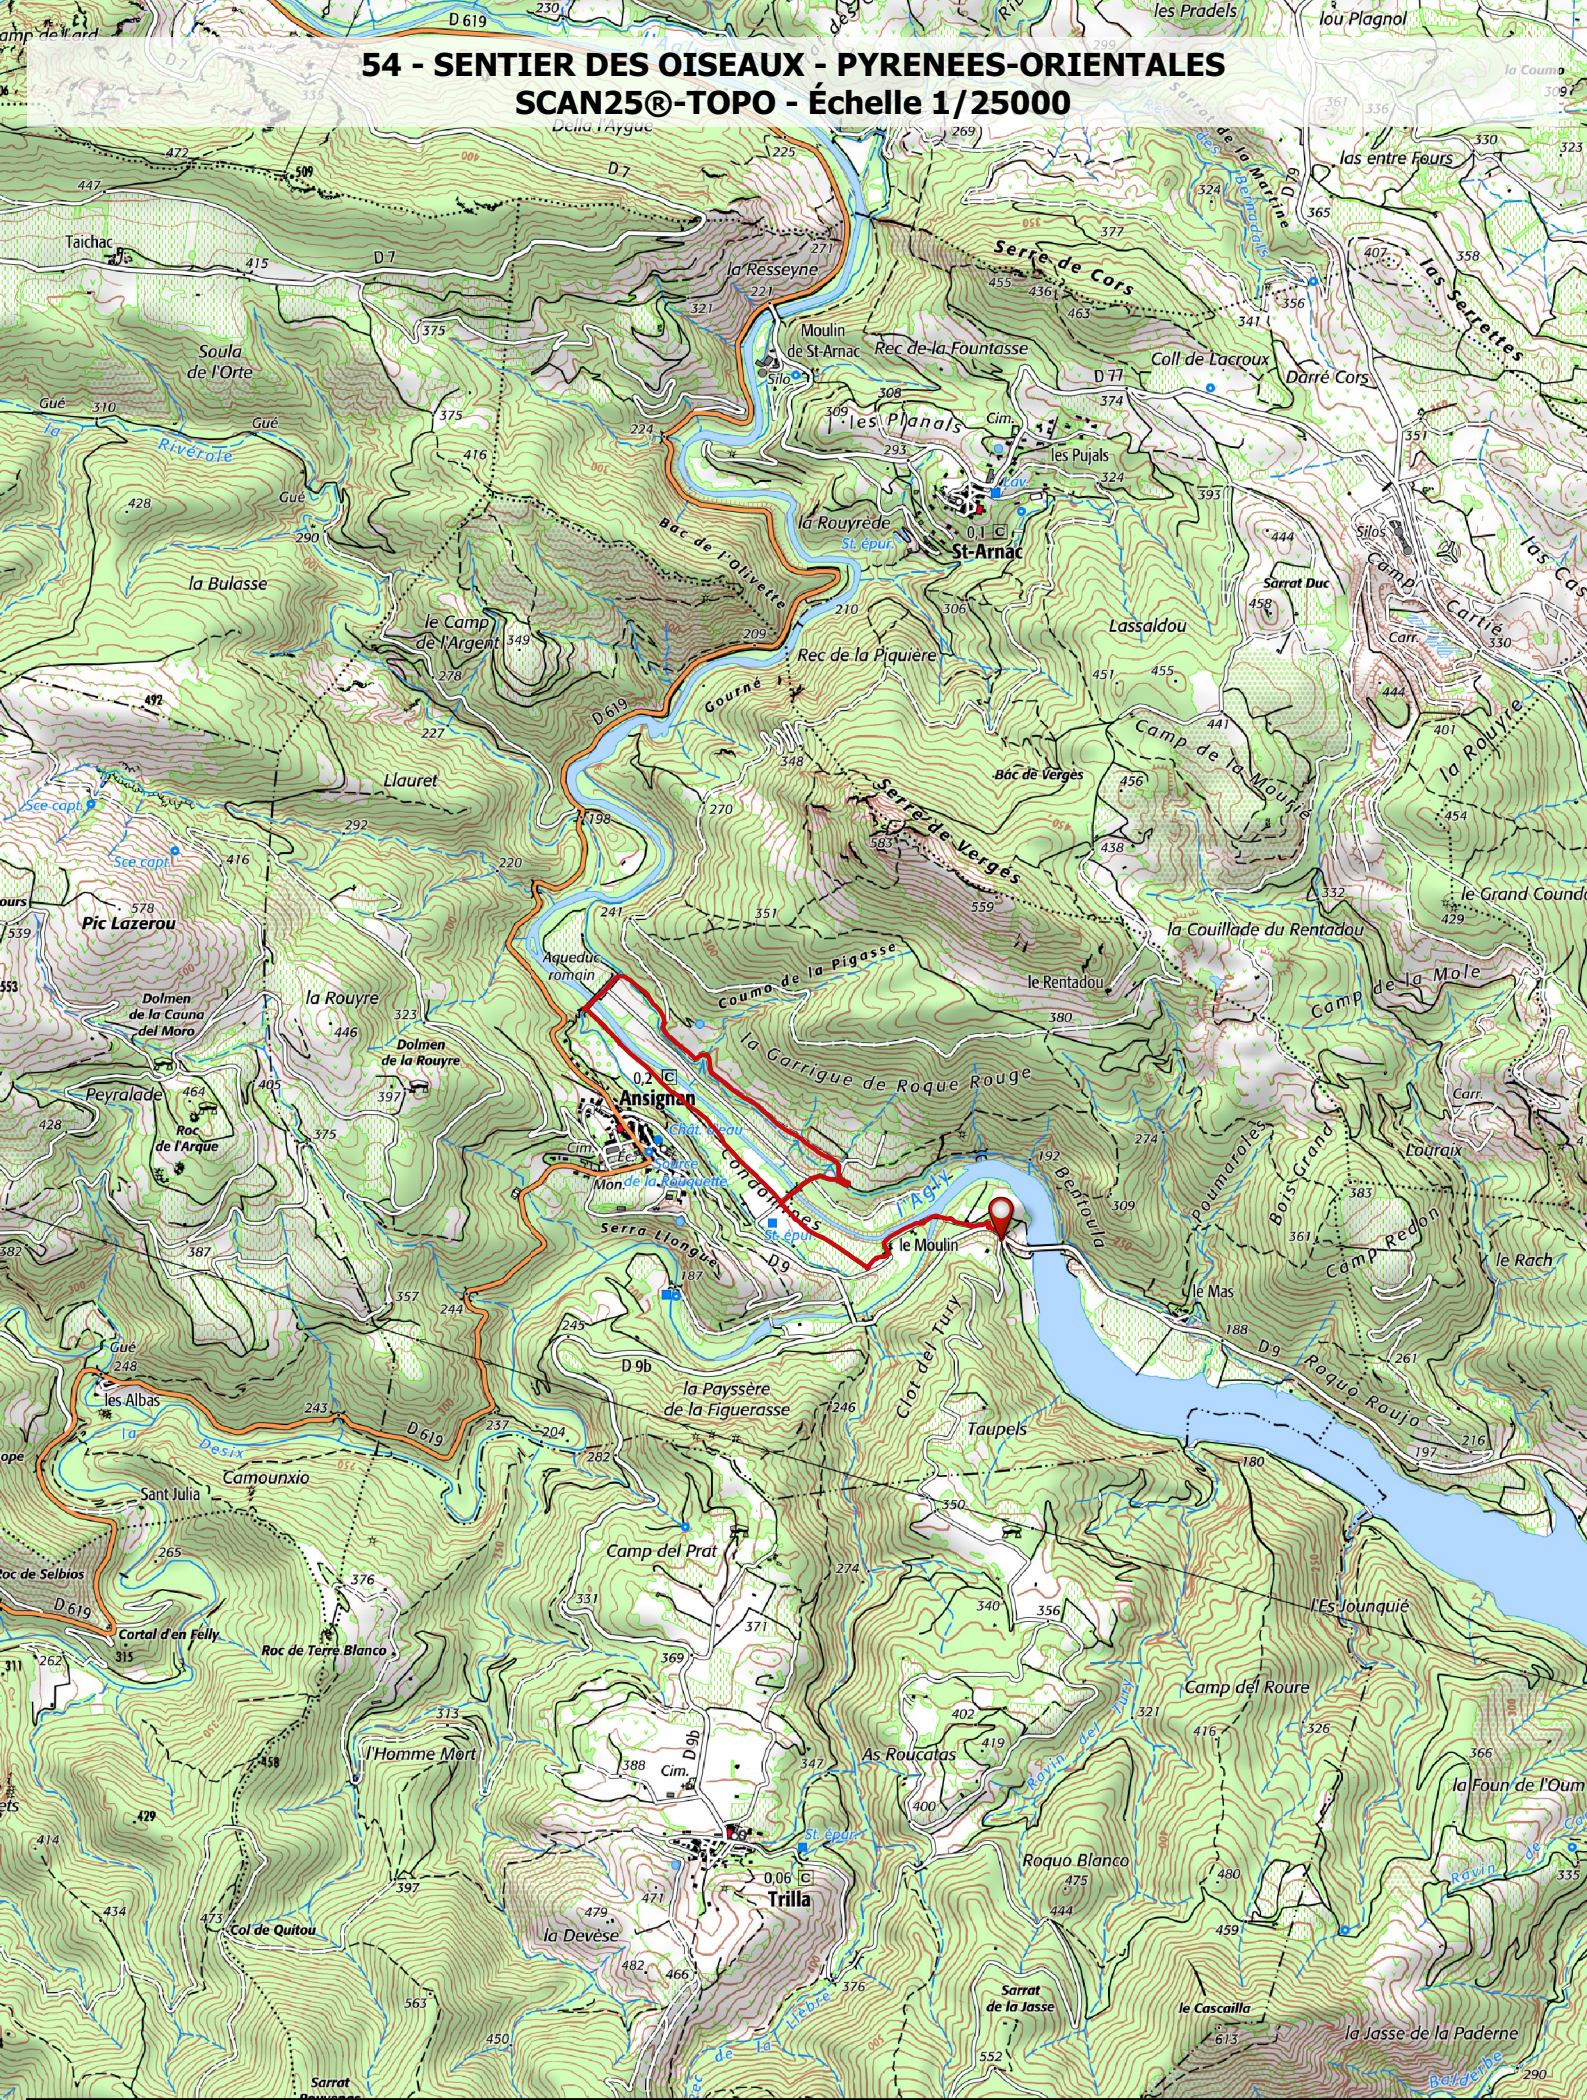

# 54 - SENTIER DES OISEAUX - PYRENEES-ORIENTALES

## SCAN25®-TOPO - Échelle 1/25000

**DÉPART** — **TRACÉ RANDONNÉE**