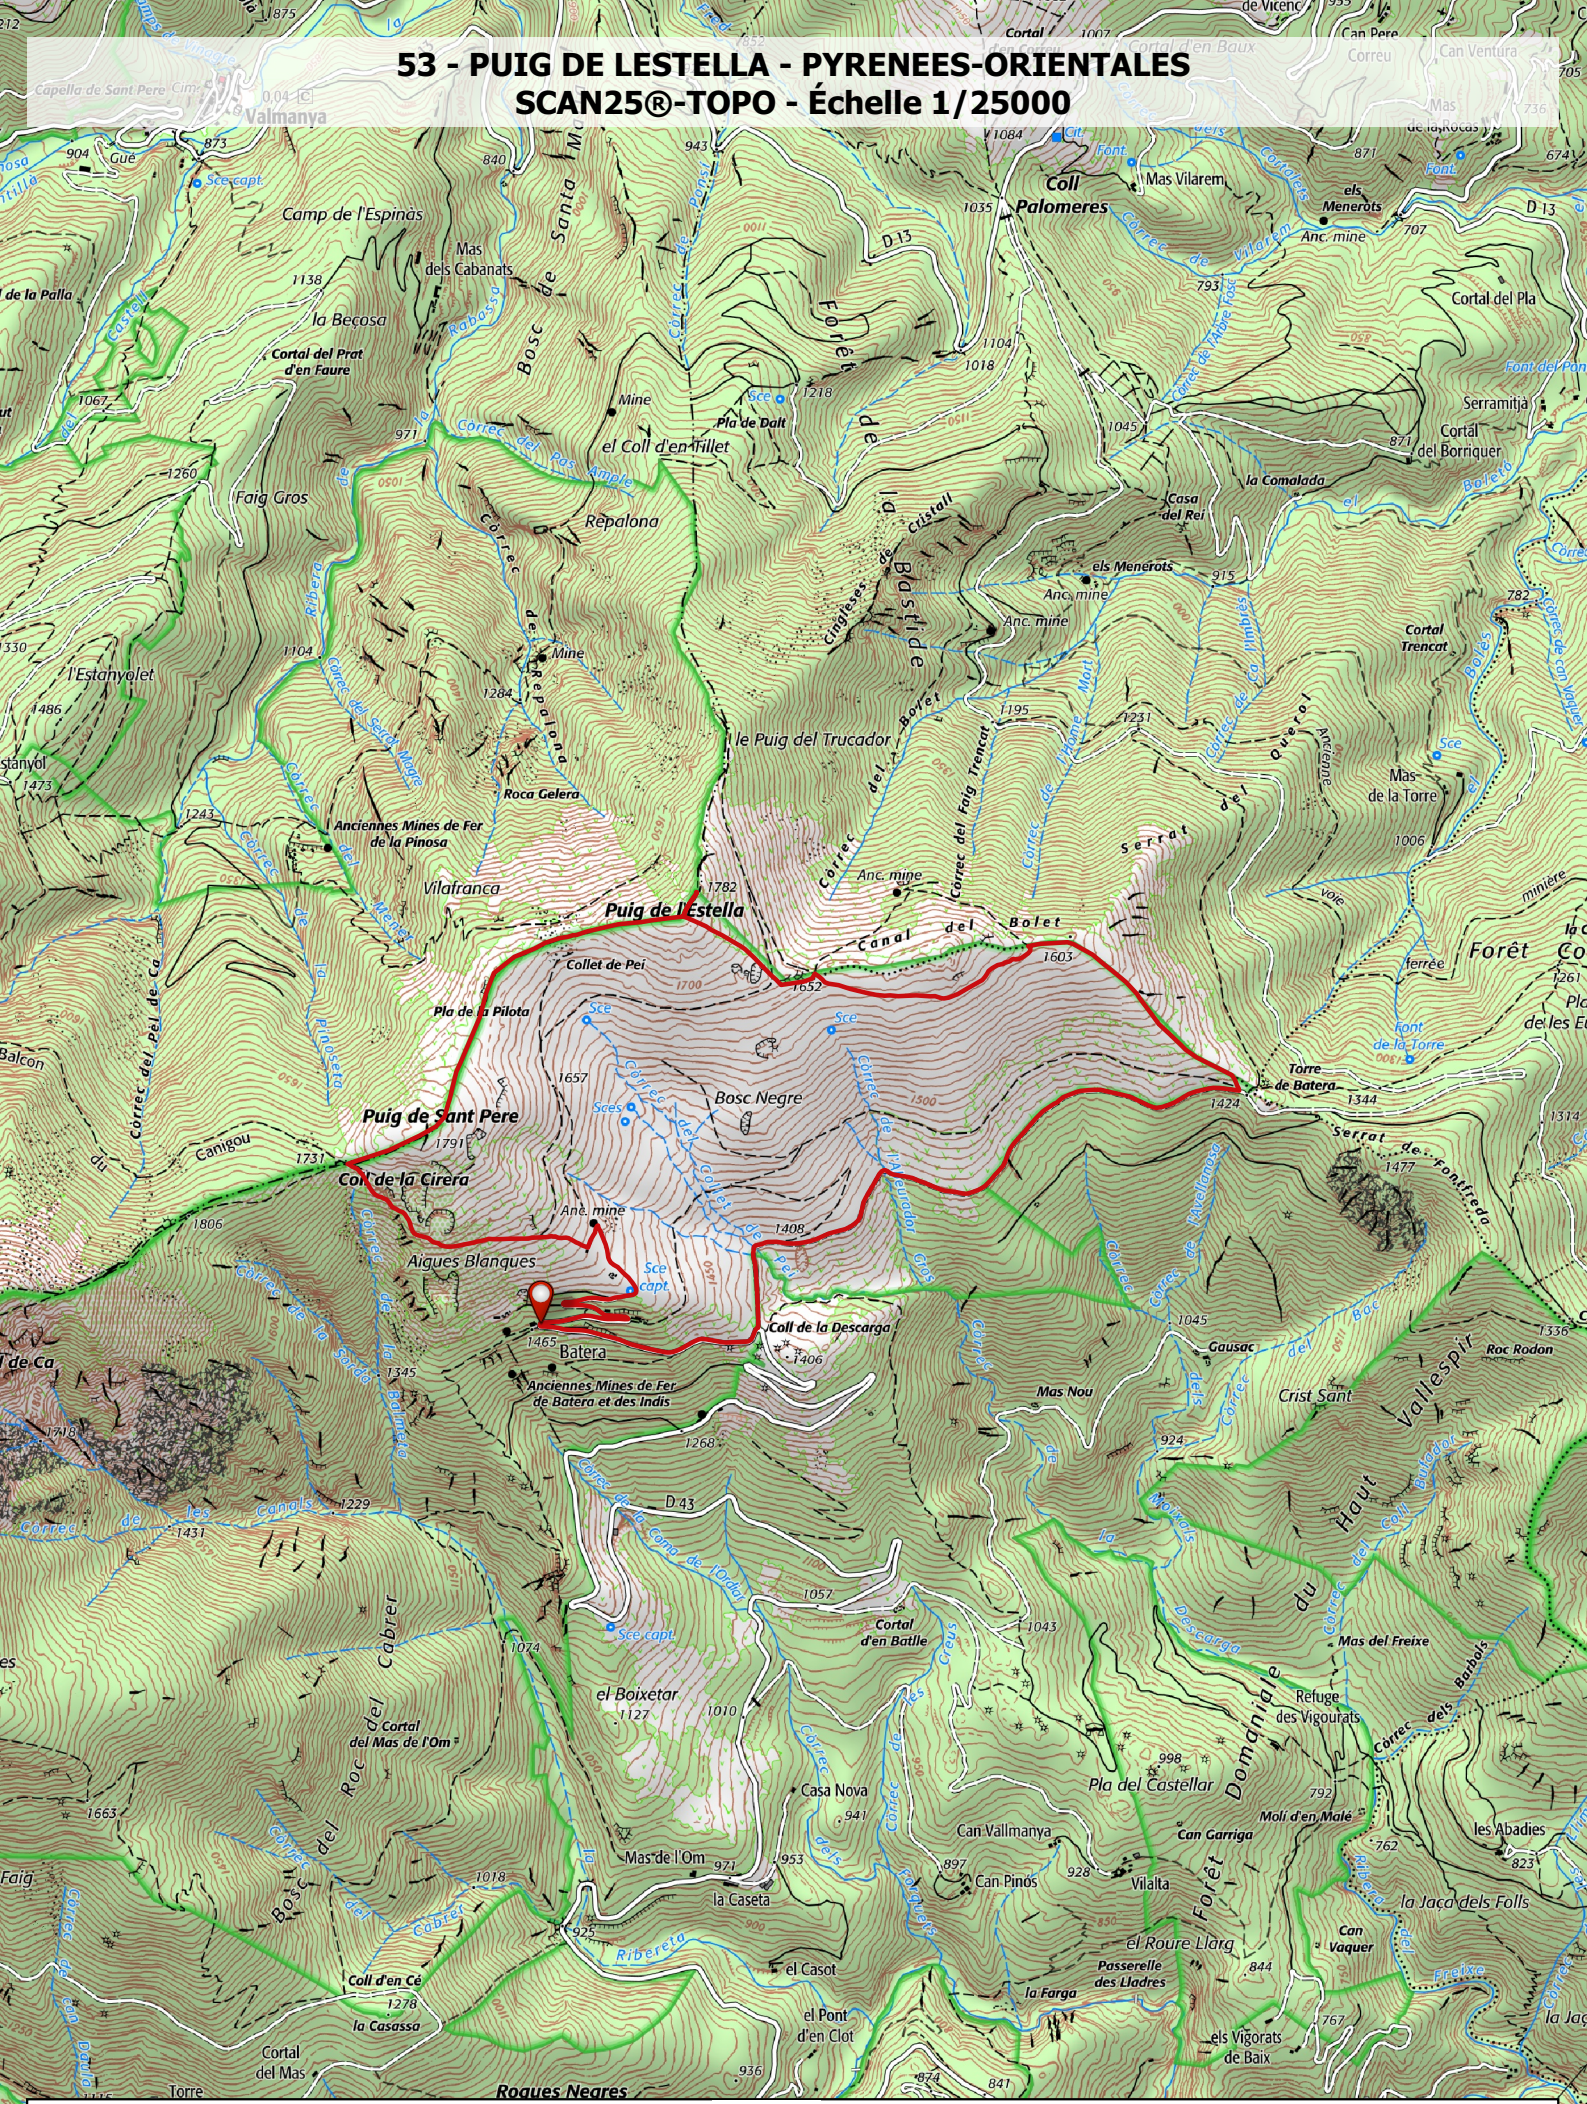

53 - PUIG DE LESTELLA - PYRENEES-ORIENTALES SCAN25®-TOPO - Échelle 1/25000

0 500 1000 m

DÉPART

TRACÉ RANDONNÉE

N