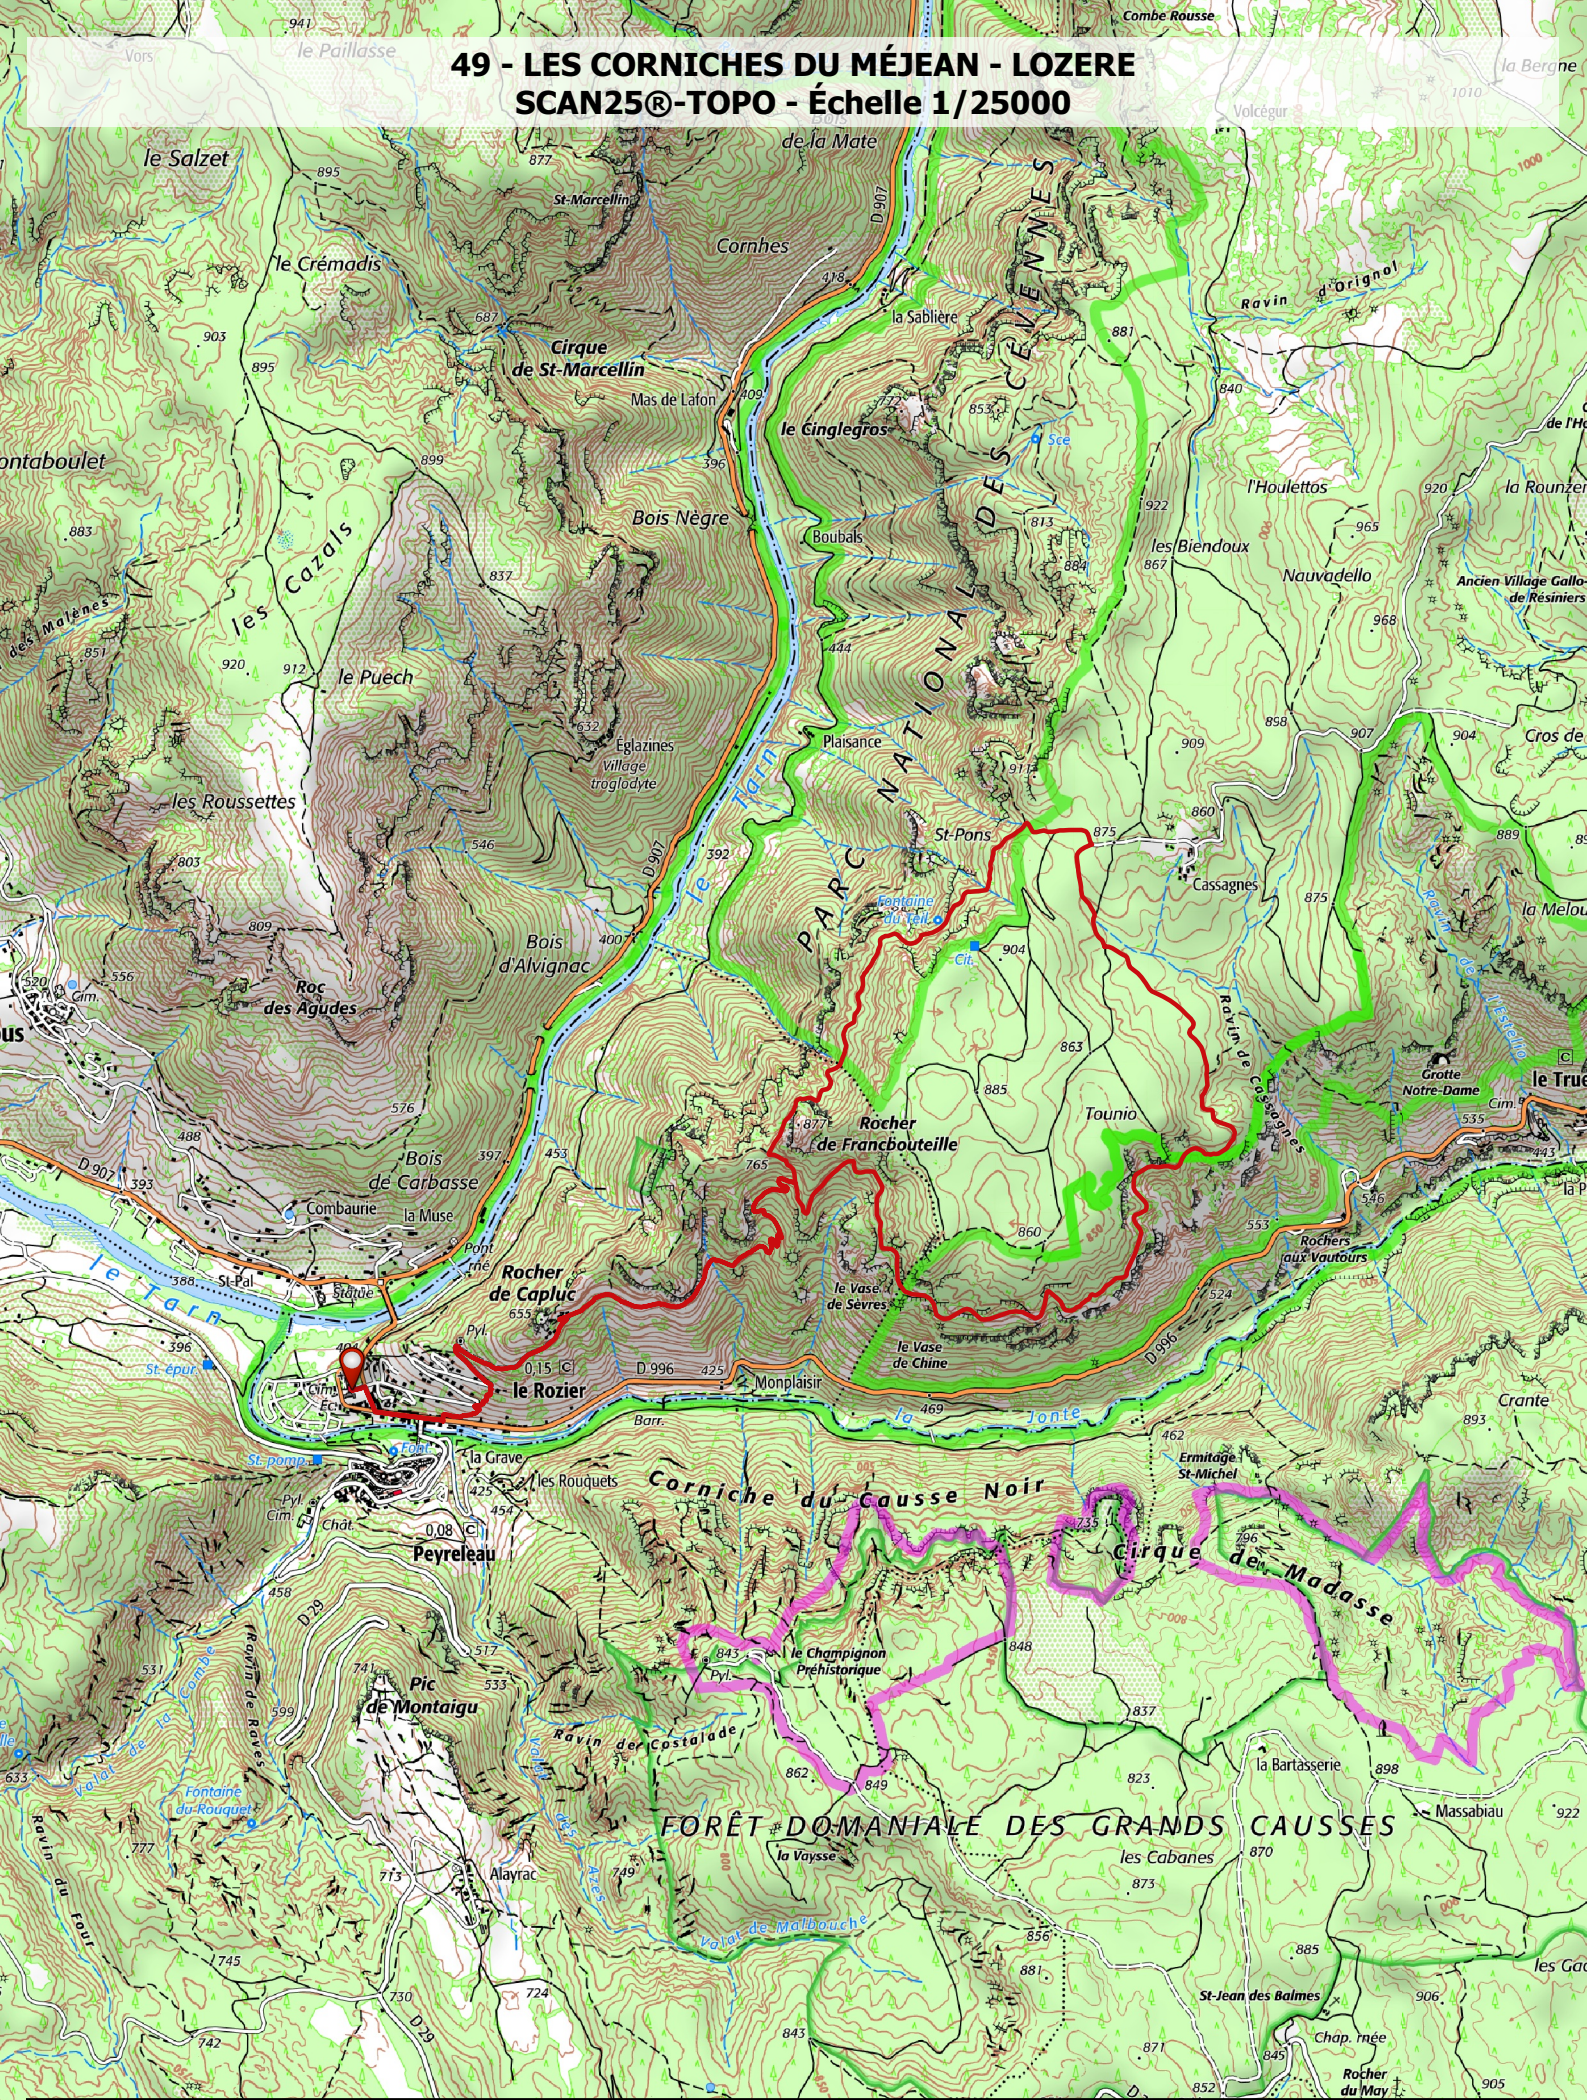

49 - LES CORNICHES DU MÉJEAN - LOZERE

SCAN25®-TOPO - Échelle 1/25000

DÉPART — **TRACÉ RANDONNÉE**