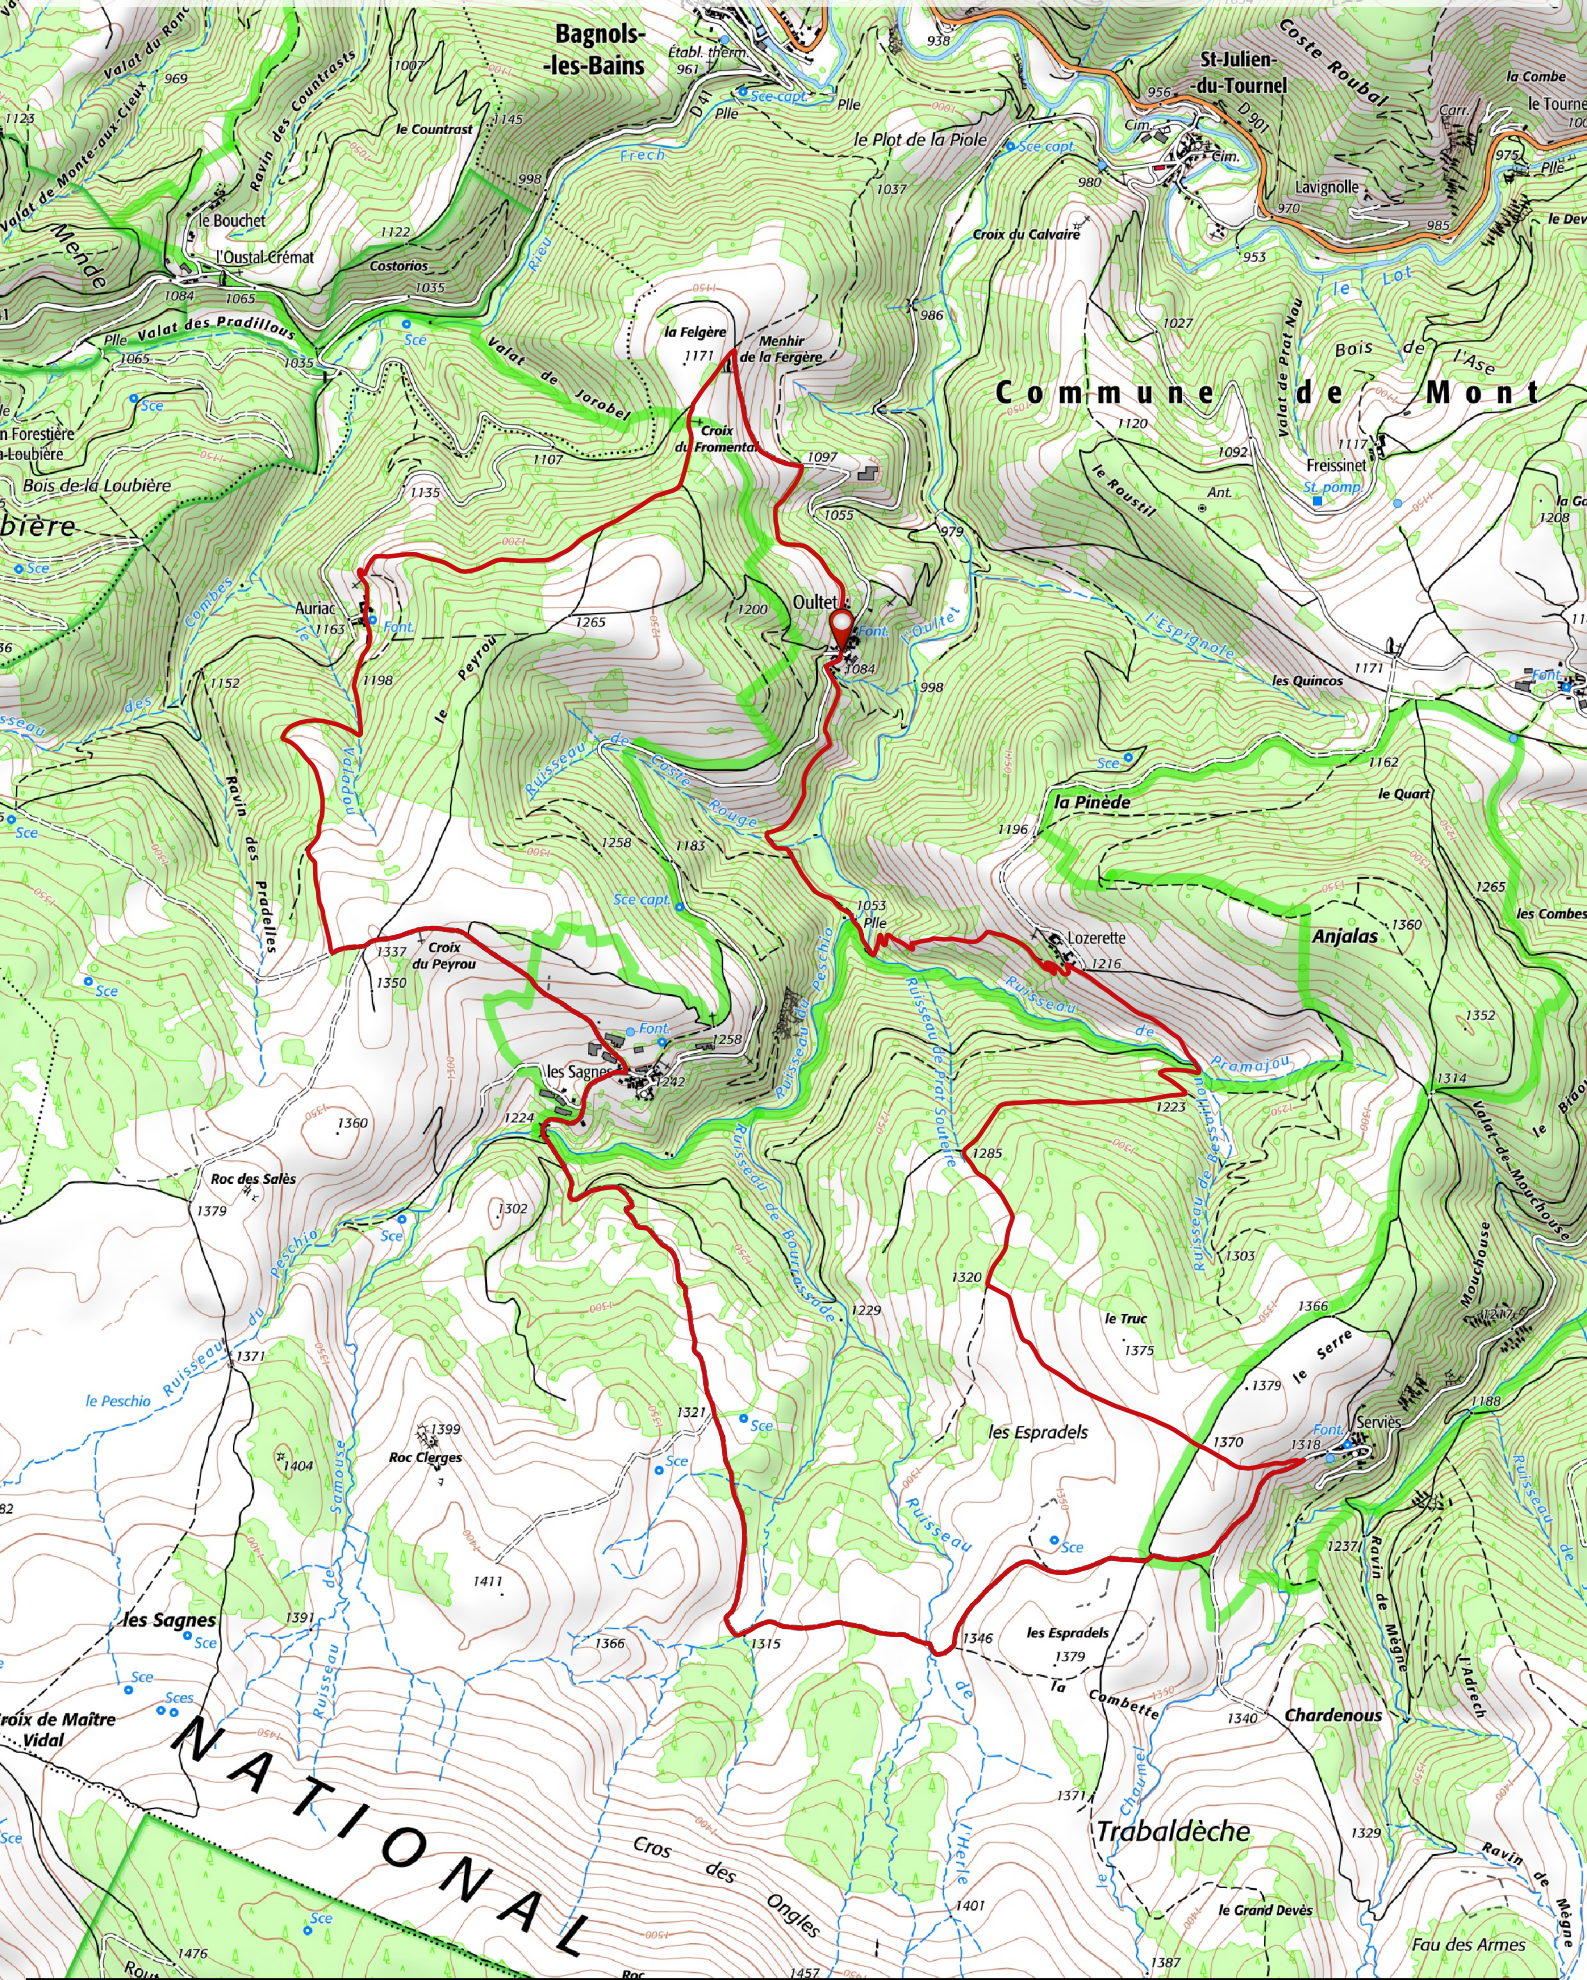

47 - LE SENTIER DES CLOCHERS DE TOURMENTES - LOZERE SCAN25®-TOPO - Échelle 1/25000

 DÉPART  TRACÉ RANDONNÉE