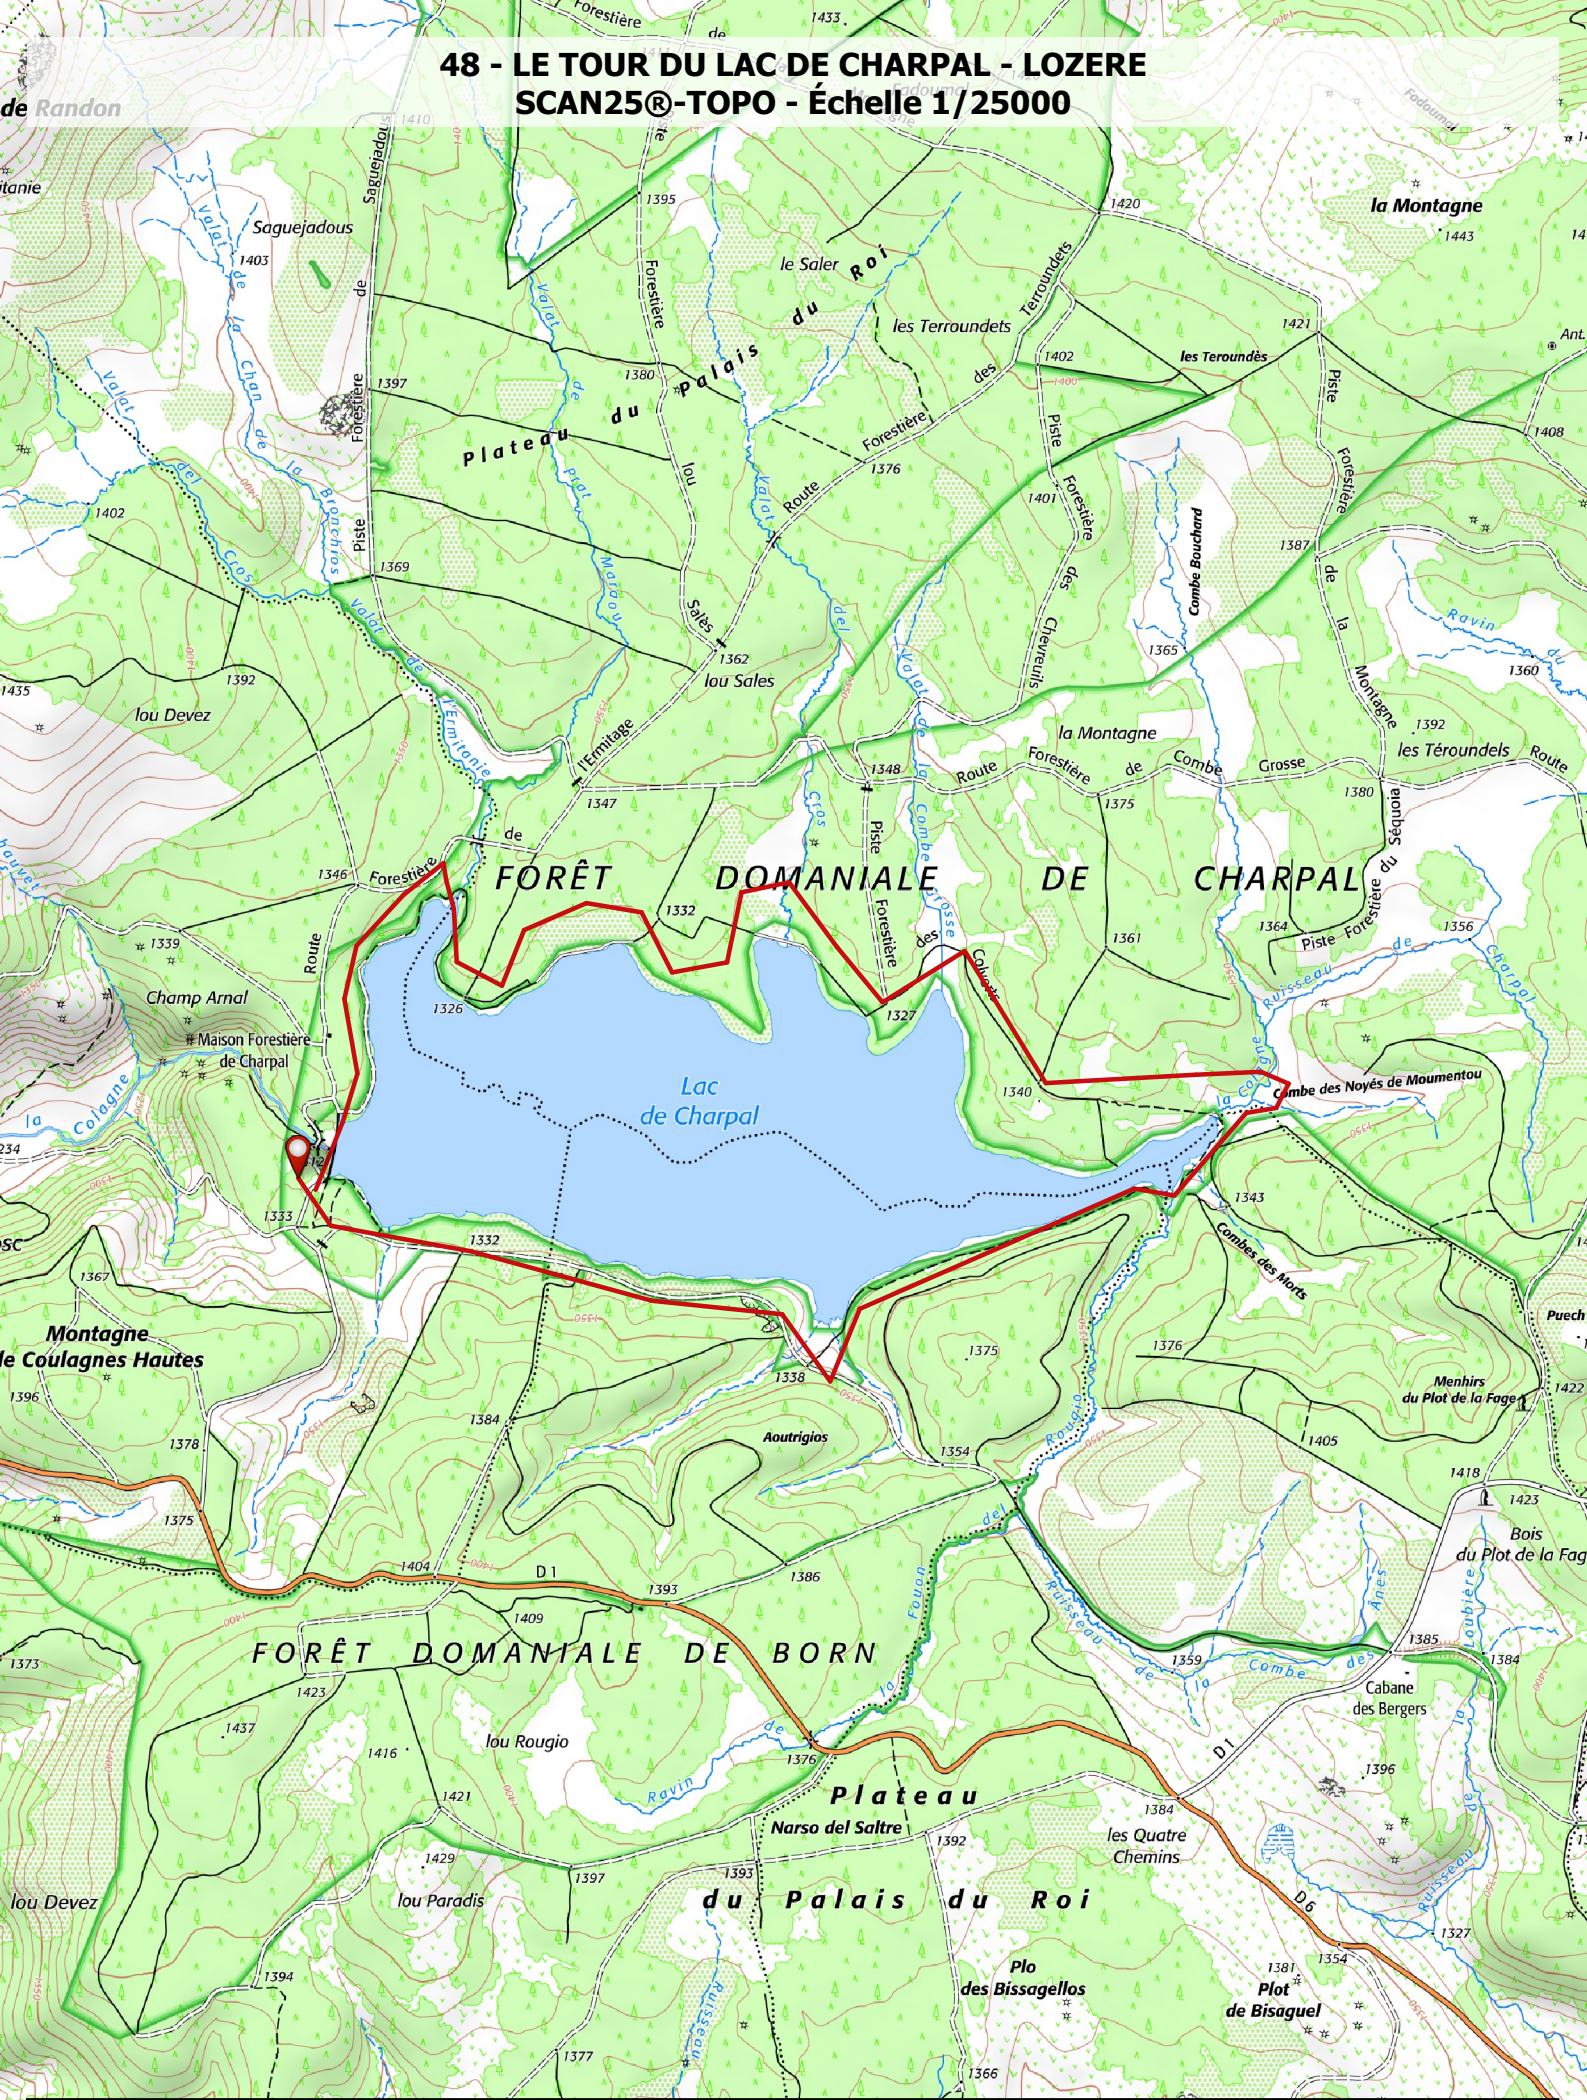

# 48 - LE TOUR DU LAC DE CHARPAL - LOZERE SCAN25®-TOPO - Échelle 1/25000

 DÉPART  TRACÉ RANDONNÉE