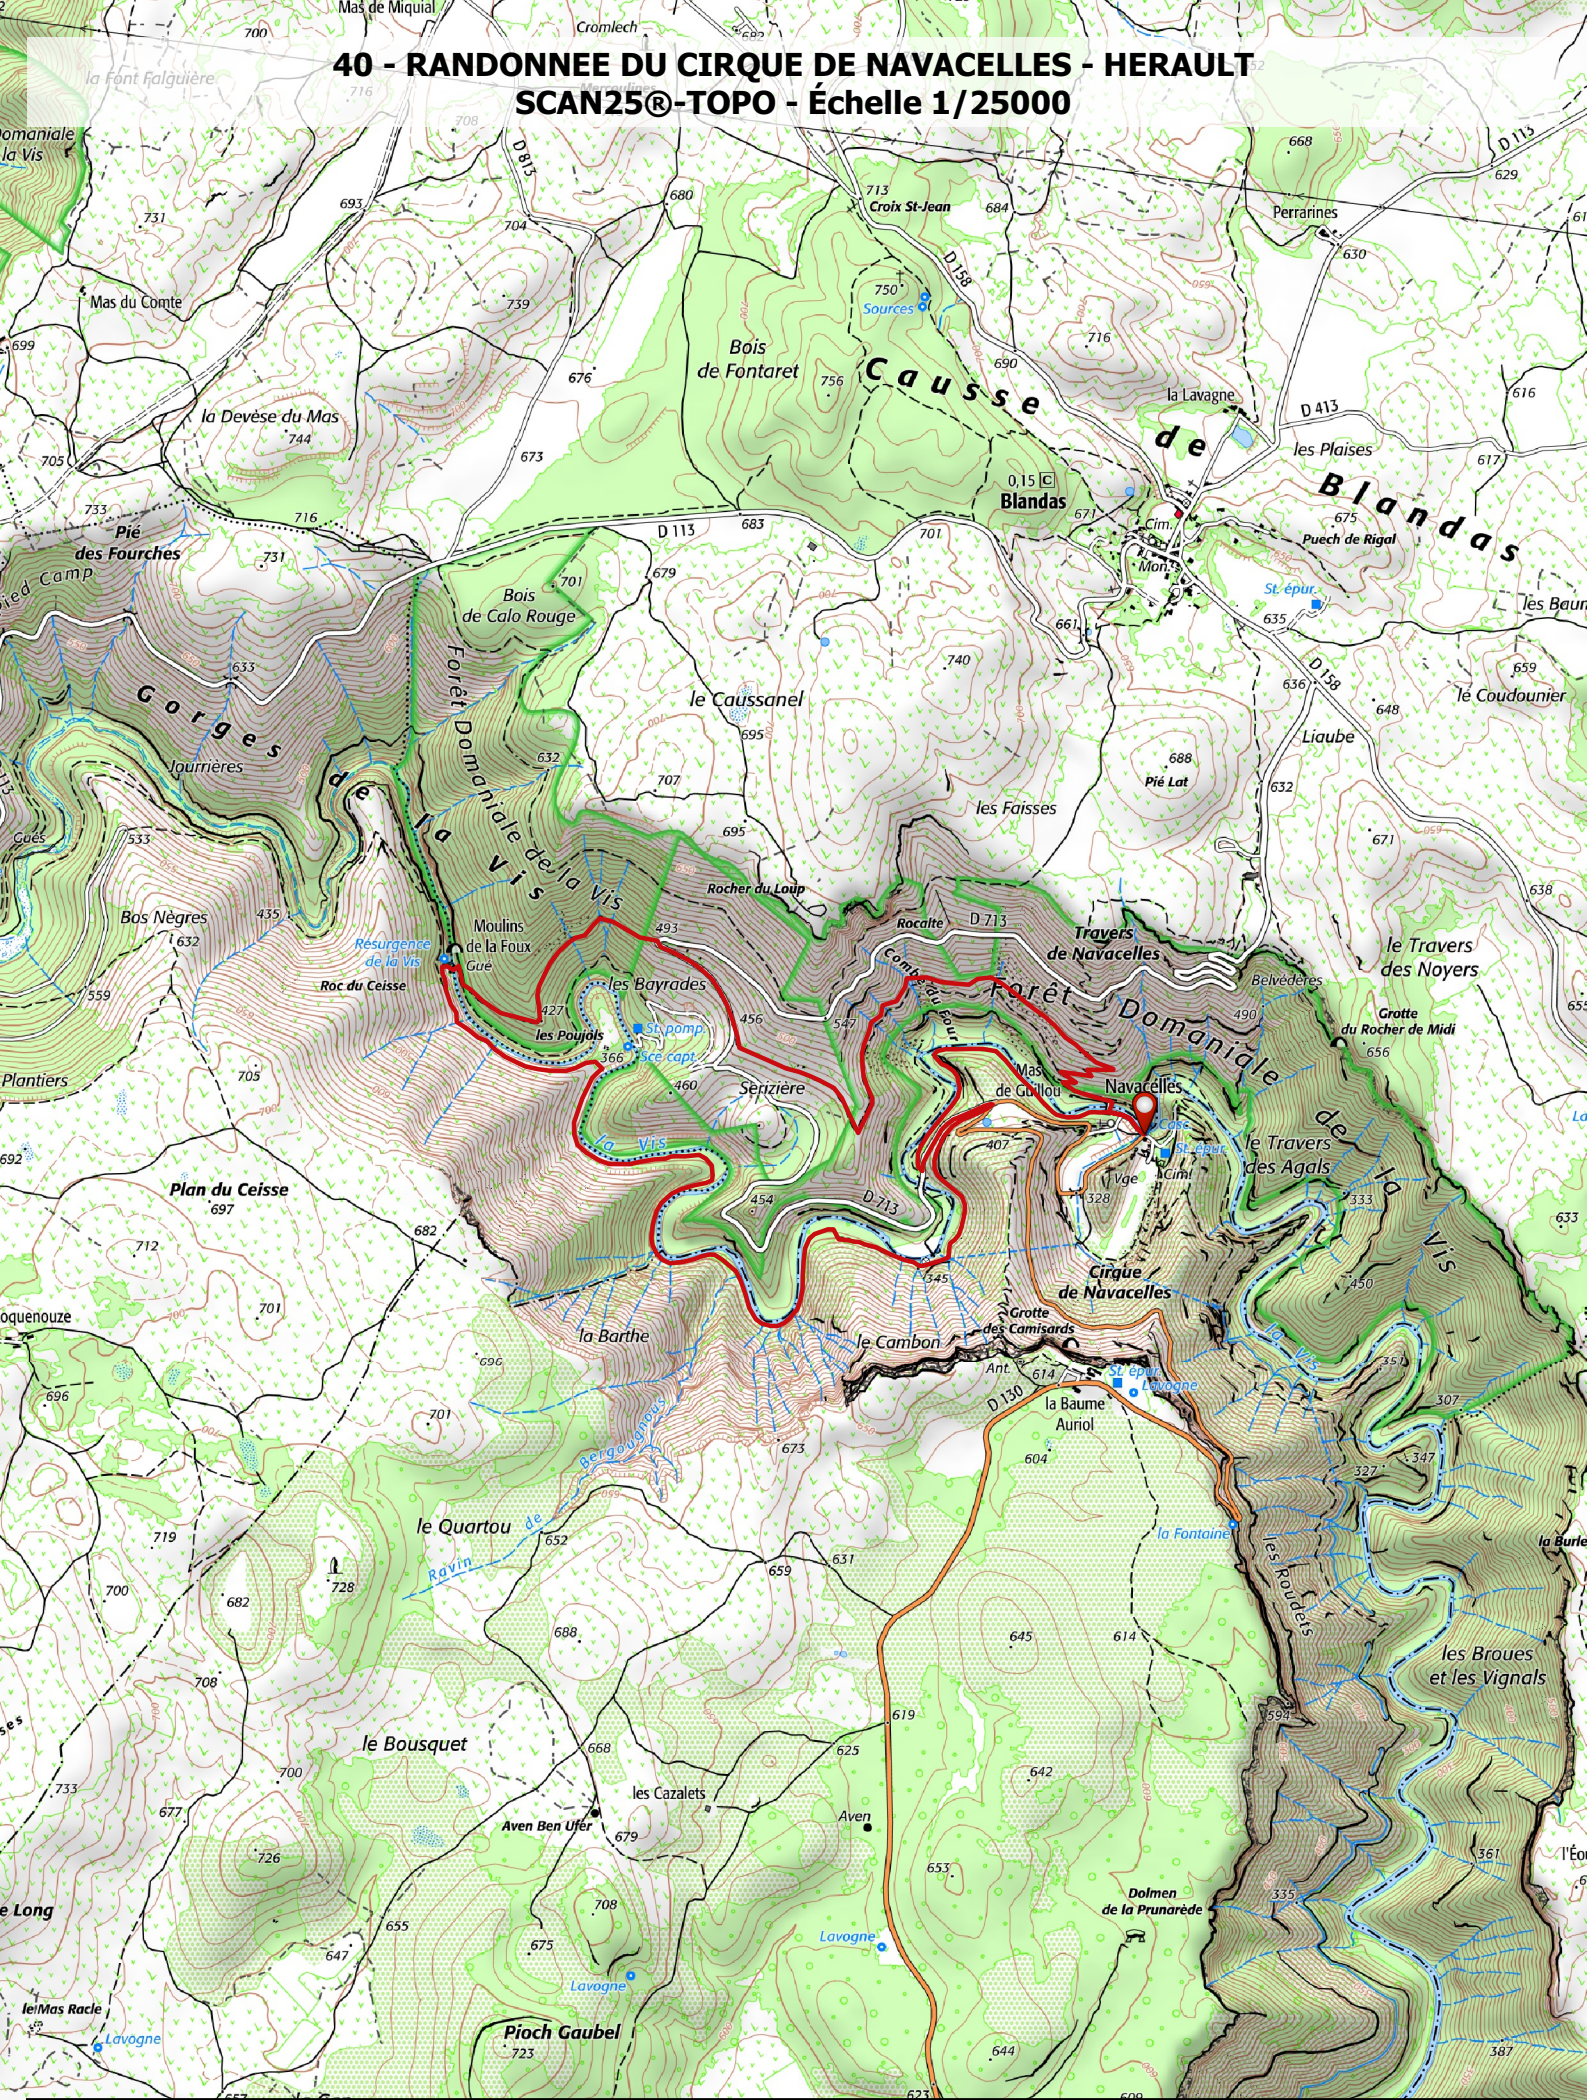

40 - RANDONNEE DU CIRQUE DE NAVACELLES - HERAULT

SCAN25®-TOPO - Échelle 1/25000

DÉPART

TRACÉ RANDONNÉE