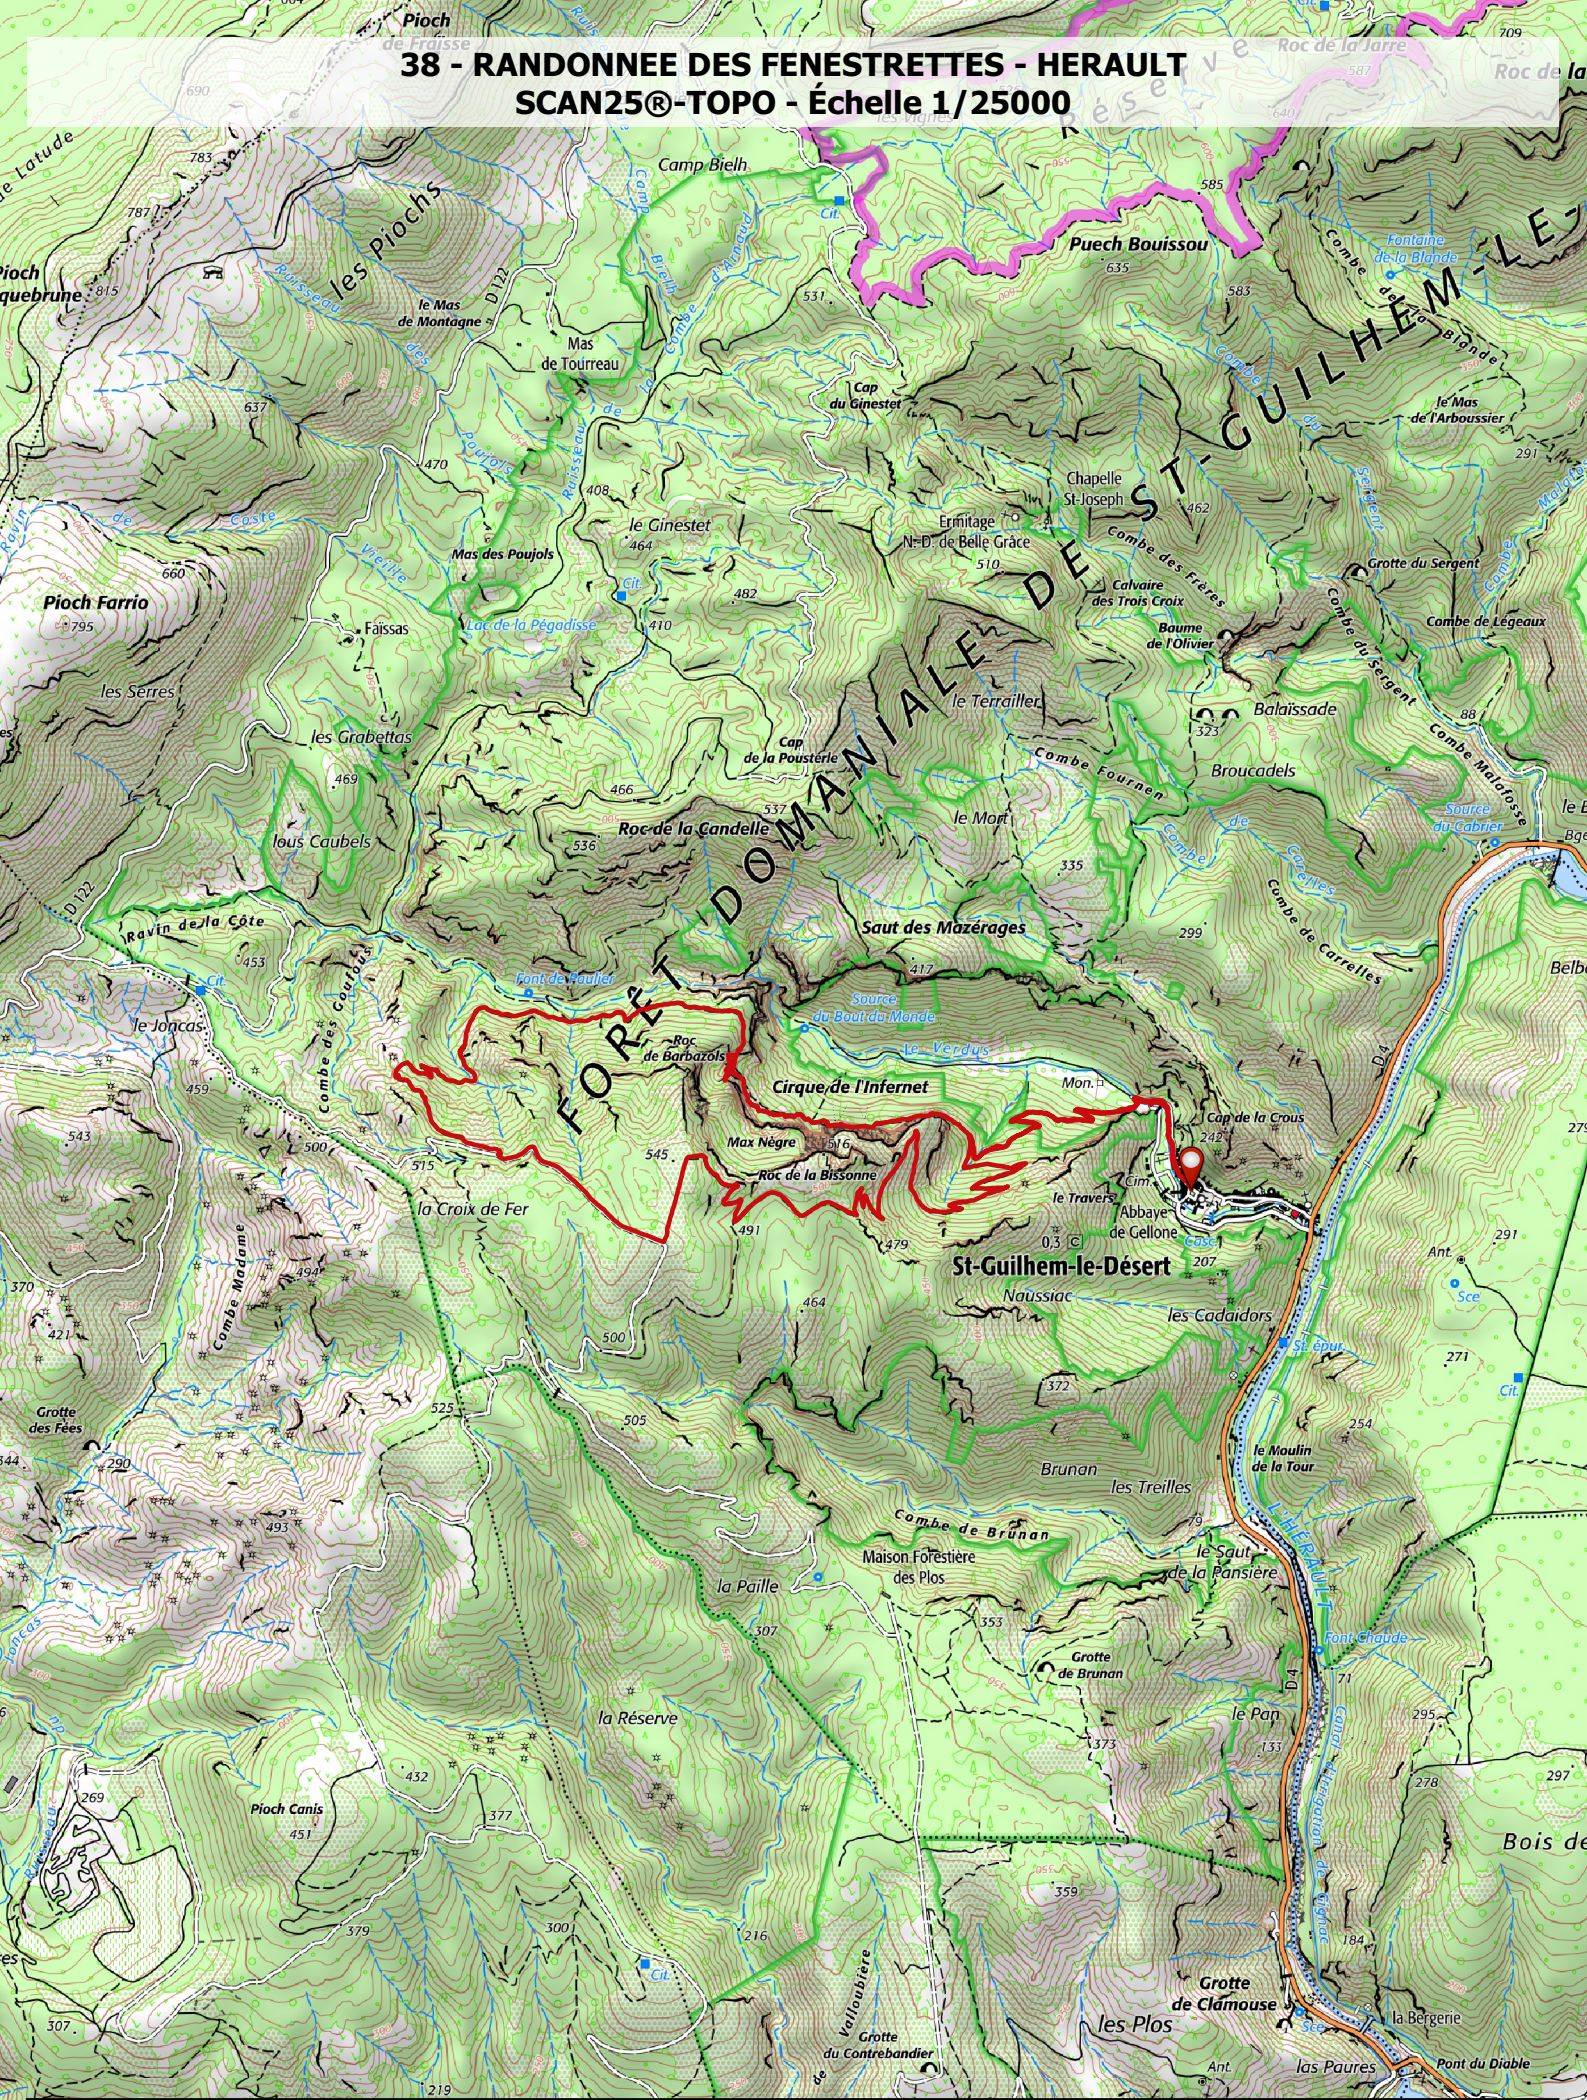

38 - RANDONNÉE DES FENÊSTRETTES - HERAULT

SCAN25®-TOPO - Échelle 1/25000

DÉPART

TRACÉ RANDONNÉE

N