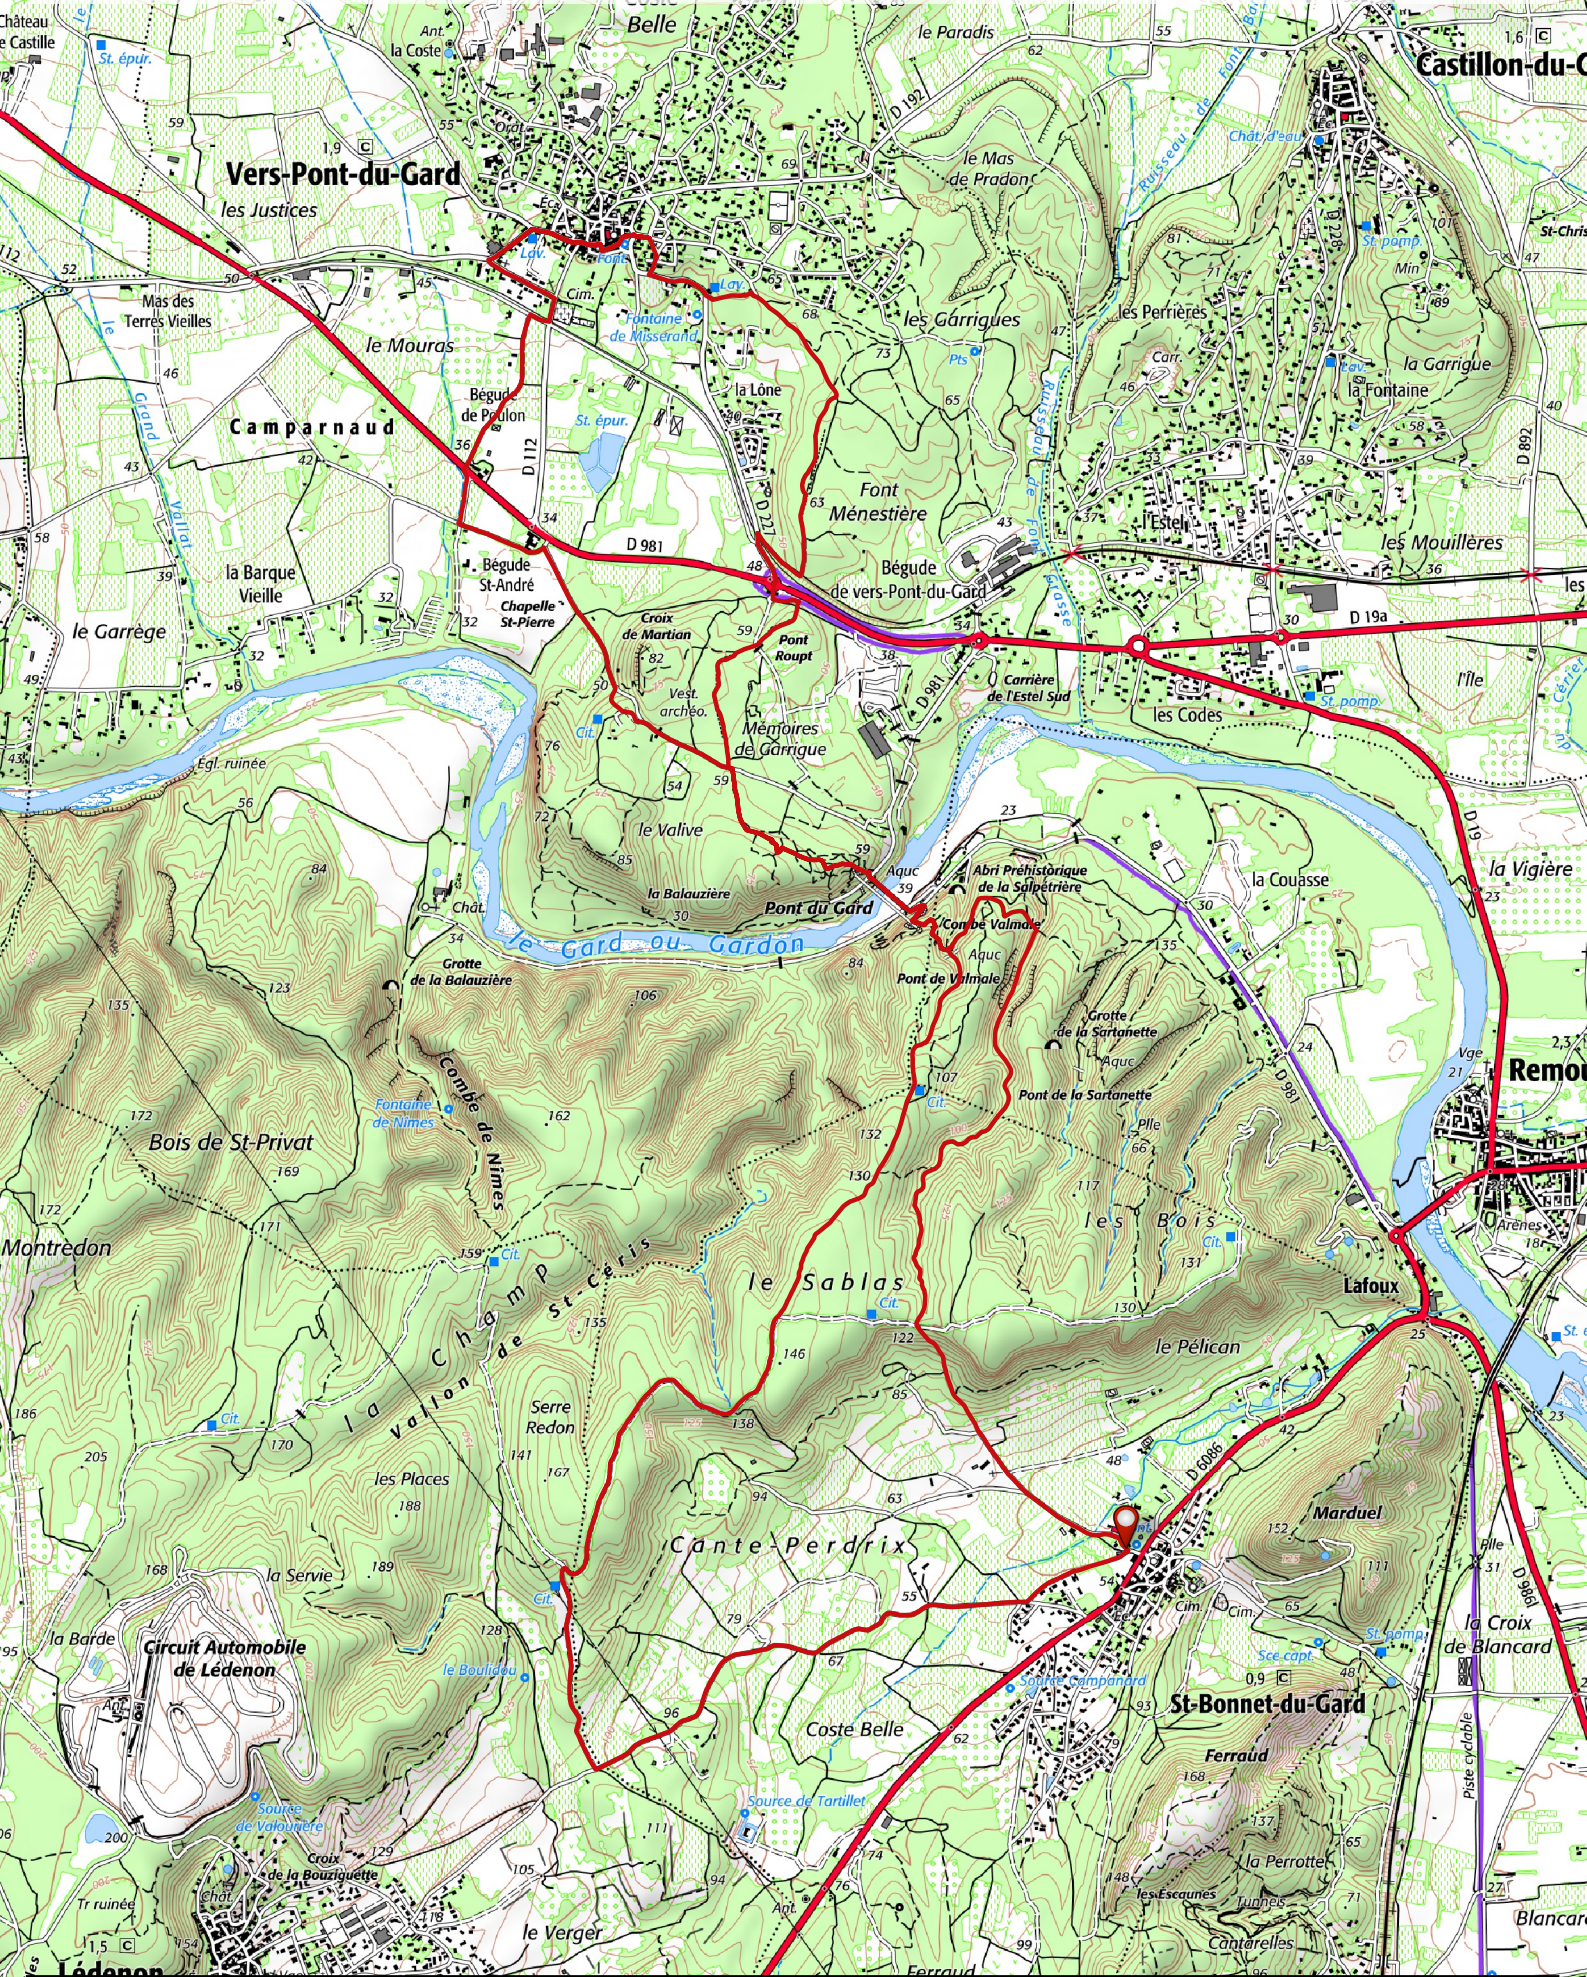

17 - LE PONT DU GARD - GARD SCAN25®-TOPO - Échelle 1/25000

DÉPART

TRACÉ RANDONNÉE