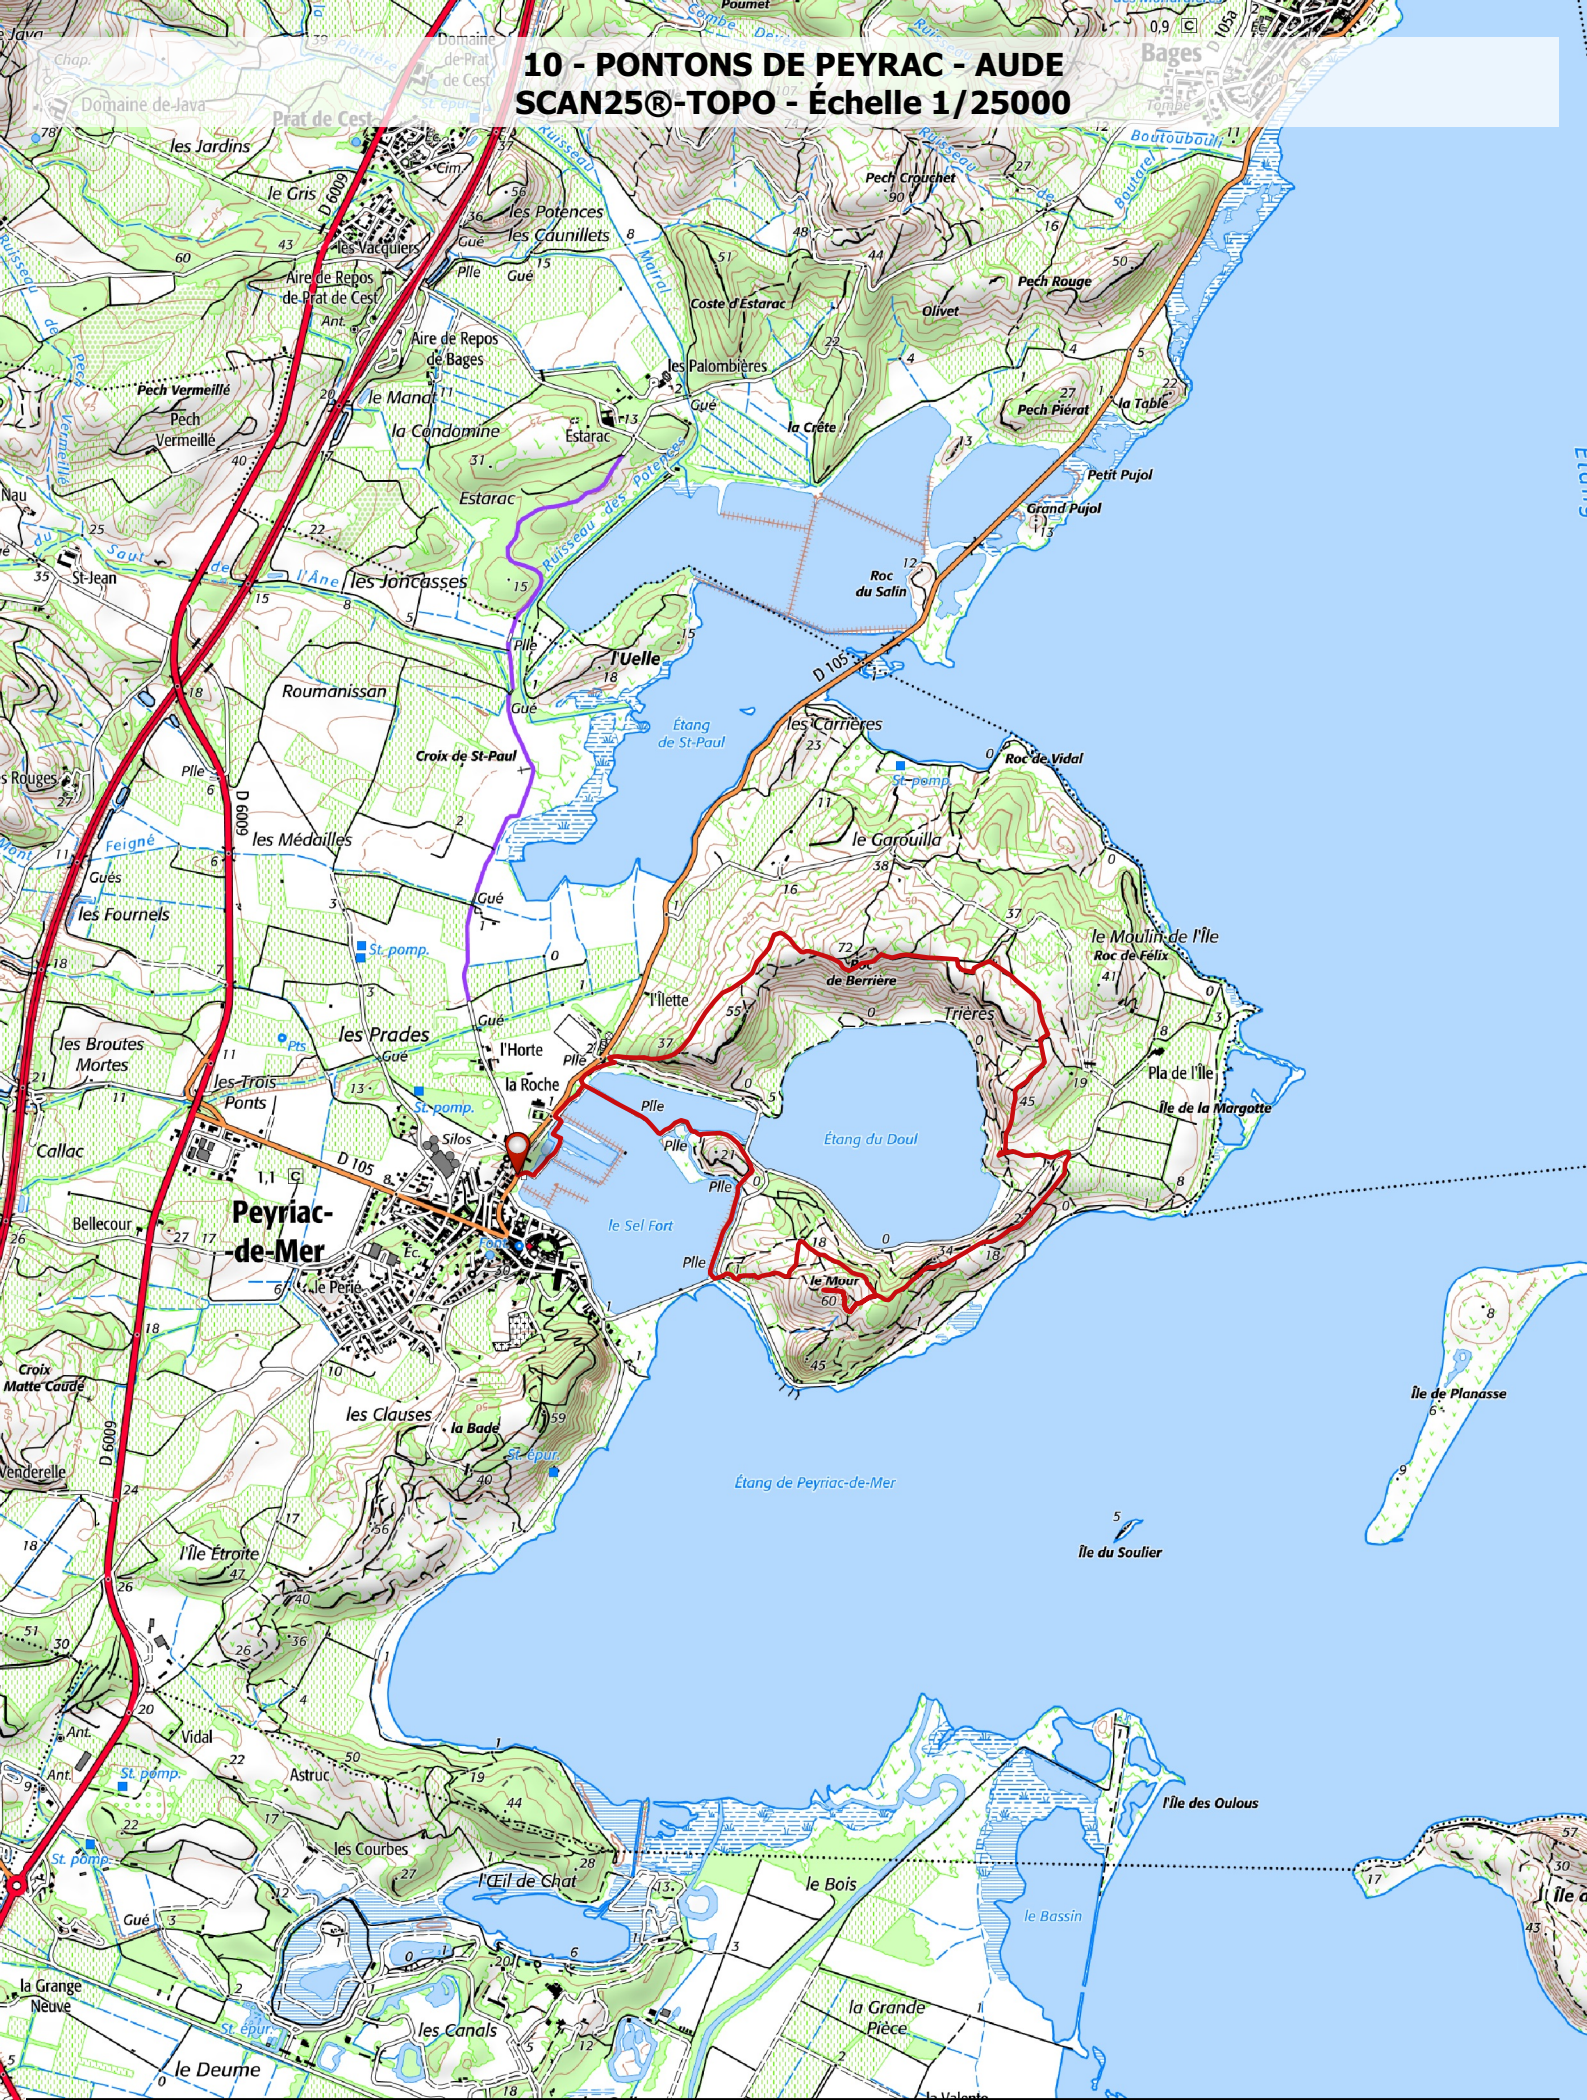

10 - PONTONS DE PEYRAC - AUDE SCAN25®-TOPO - Échelle 1/25000

 DÉPART  TRACÉ RANDONNÉE